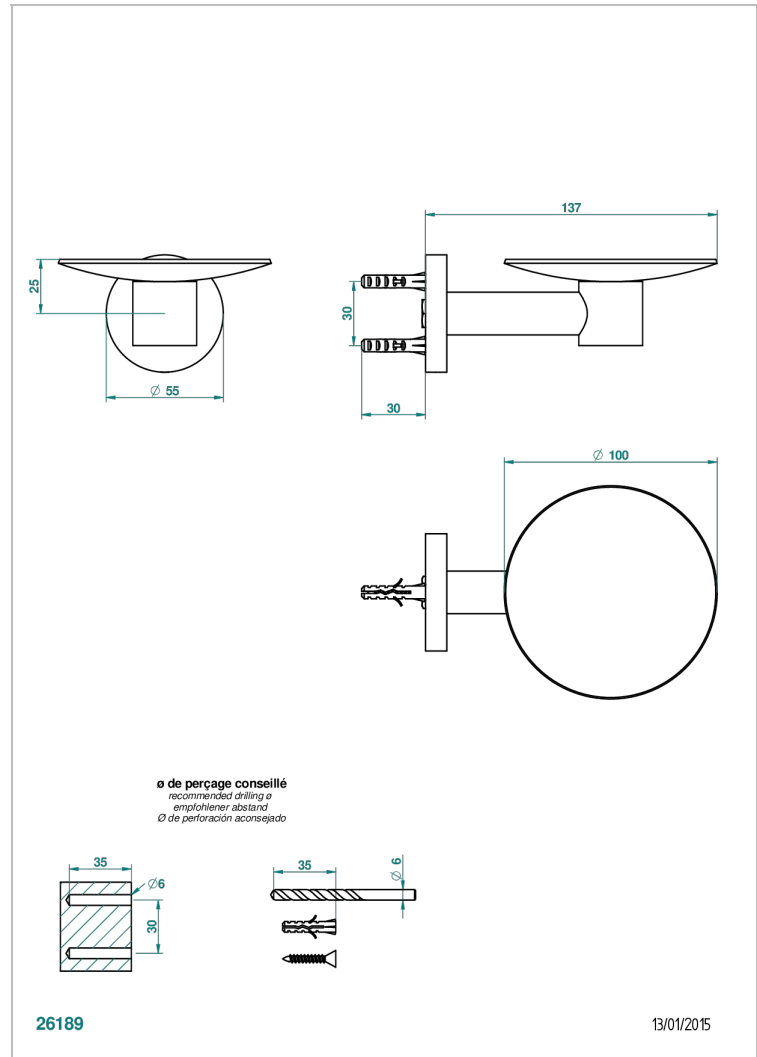

SPIRIT CON MANETAS

G58-546

Copa mural de latón Ø 100 mm

THG[®]
PARIS

CARACTERÍSTICAS

- Spirit con manetas
- Copa mural de latón Ø 100 mm

ACABADOS DISPONIBLES

Bronce claro - D01
Cerámica negra mate - D30
Cobre viejo mate - H07
Cromo - A02
Cromo / dorado - G02
Cromo mate - C02