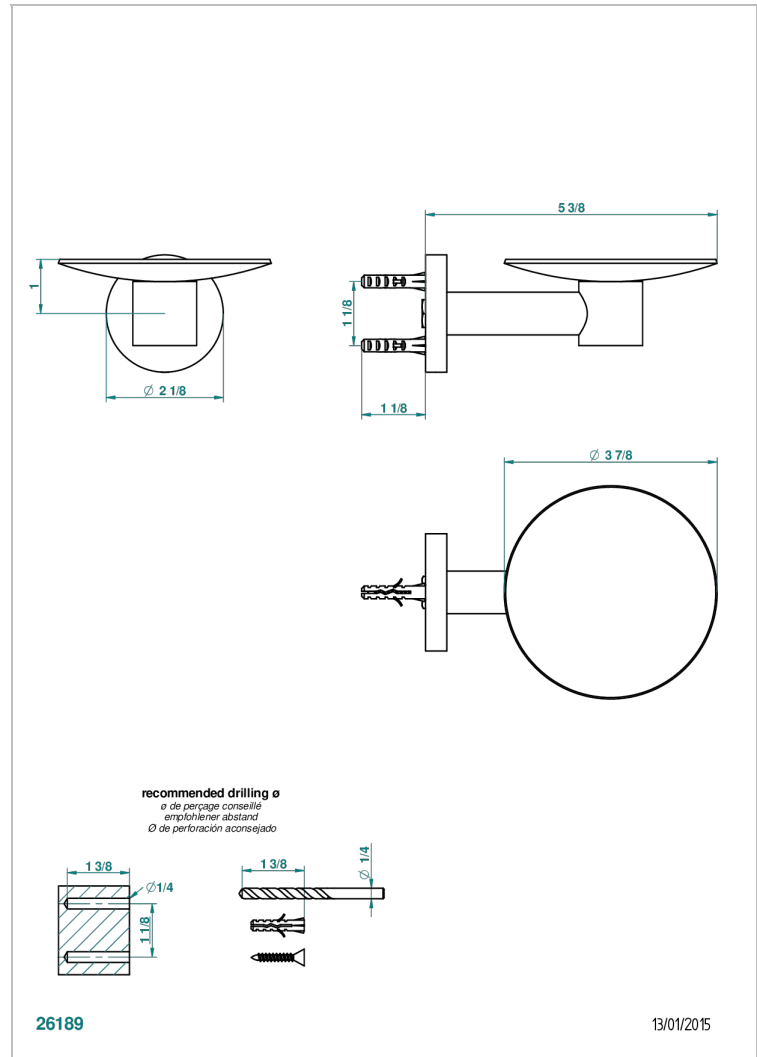

SPIRIT A MANETTES

G58-546

Coupe murale Ø100 mm

THG[®]
PARIS

CARACTÉRISTIQUES

- Accessoire en laiton

FINITIONS DISPONIBLES

Bronze clair - D01
Chromé - A02
Chromé / doré - G02
Chromé mat - C02
Doré brillant - F01
Doré mat - F07