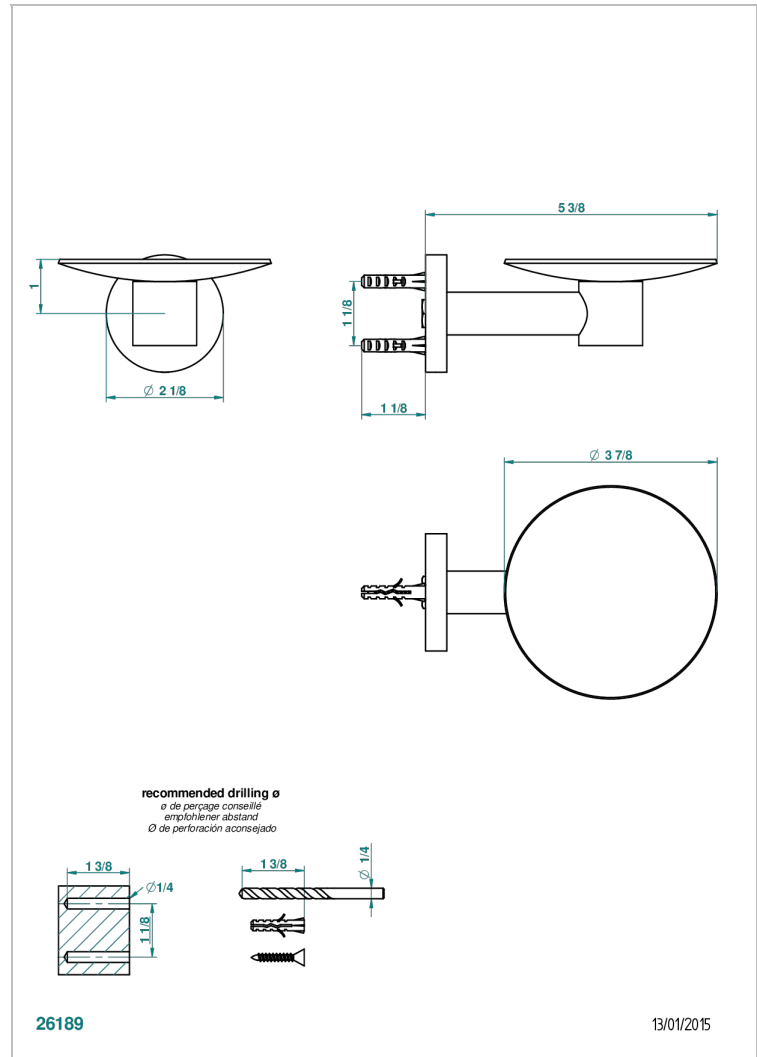

SPIRIT CON MANETAS

G58-546

Copa mural de laton Ø 100 mm

THG[®]
PARIS

CARACTERÍSTICAS

- Spirit con manetas
- Copa mural de laton Ø 100 mm

ACABADOS DISPONIBLES

Bronce claro - D01
Cerámica negra mate - D30
Cobre viejo mate - H07
Cromo - A02
Cromo / dorado - G02
Cromo mate - C02