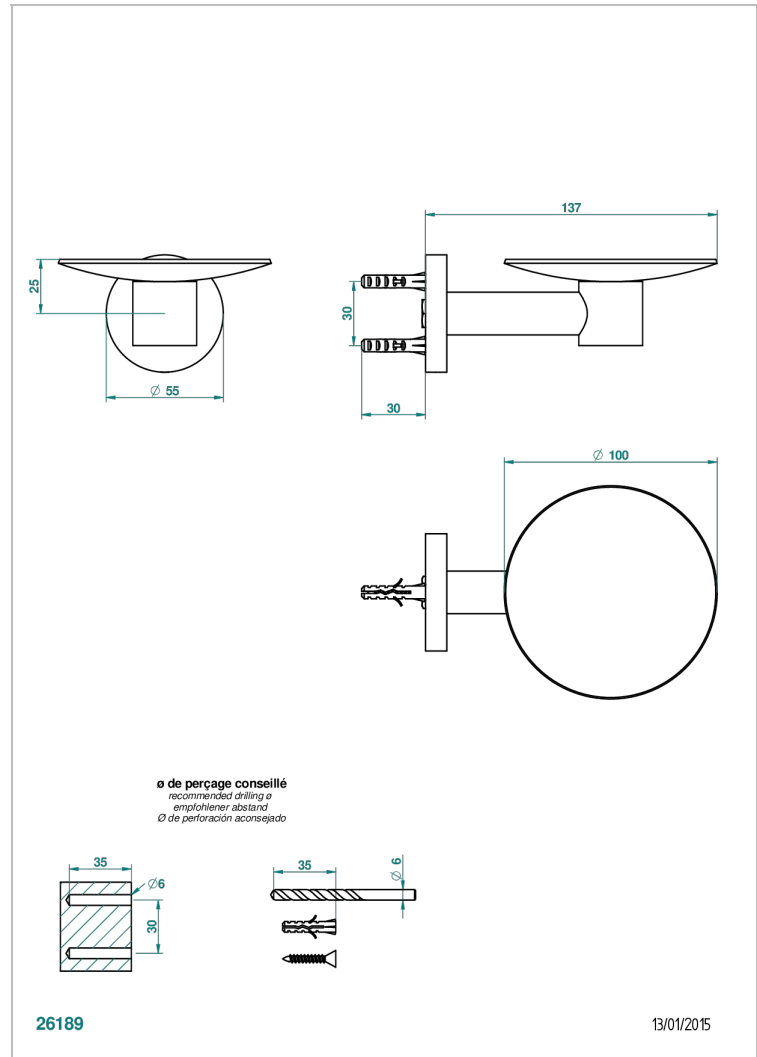

SPIRIT A MANETTES

G58-546

Coupe murale Ø100 mm

THG[®]
PARIS

CARACTÉRISTIQUES

- Accessoire en laiton

FINITIONS DISPONIBLES

Bronze clair - D01
Chromé - A02
Chromé / doré - G02
Chromé mat - C02
Doré brillant - F01
Doré mat - F07