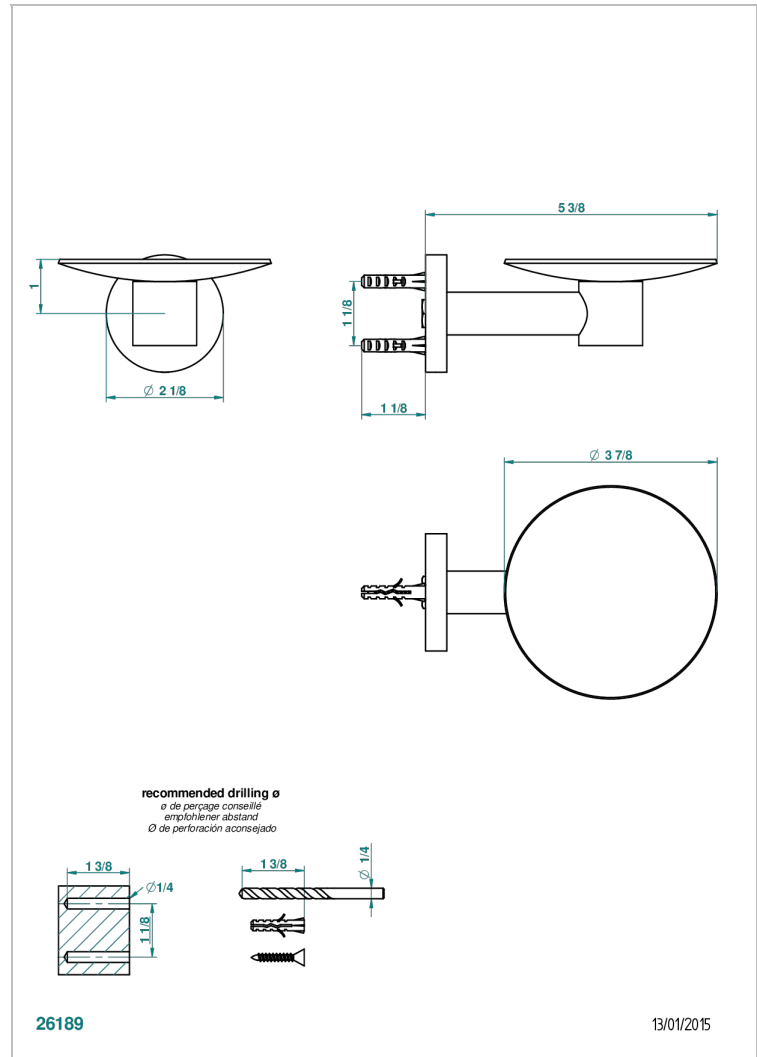

# SPIRIT A MANETTES

G58-546

Coupe murale Ø100 mm

THG<sup>®</sup>  
PARIS

## CARACTÉRISTIQUES

- Accessoire en laiton