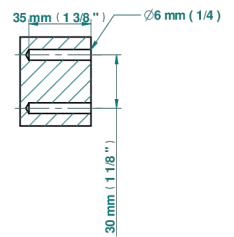

26186

16/11/2020

ХАРАКТЕРИСТИКИ

- Dean
- Полотенцедержатель-кольцо-Ø 180 мм одинарное

ДОСТУПНЫЕ ВАРИАНТЫ ПОКРЫТИЙ

Black ceram - D30
Blush PVD - H62
Graphite PVD - H64
Matt Umber PVD - H67
Matt blush PVD - H60
Matt graphite PVD - H65

Natural smoked Brass - A13
Umber PVD - H66
Бронза - D01
Золото - F01
Матовое золото - F07
Матовое светлое золото - F31

Матовый никель - C01
Матовый хром - C02
Никель - B01
Покрытие PVD бронза - F33
Покрытие PVD золотистый цвет - H52
Покрытие PVD латунь - H49

Покрытие PVD матовая бронза - F34
Покрытие PVD матовая латунь - H50
Покрытие PVD матовый золотистый - H53
Покрытие PVD матовый никель - H56
Покрытие PVD никель - H55
Светлое золото - F30

Состаренный никель - H28
Хром - A02