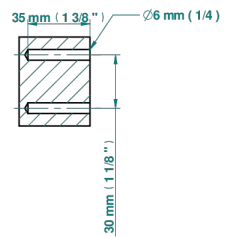

26186

16/11/2020

CARACTERÍSTICAS

- Spirit
- Toallero de anilla

ACABADOS DISPONIBLES

Bronce claro - D01
Cerámica negra mate - D30
Cobre viejo mate - H07
Cromo - A02
Cromo / dorado - G02
Cromo mate - C02

Dorado - F01
Dorado mate - F07
Dorado pálido - F30
Dorado pálido mate (sin barniz) - F31
Natural smoked Brass - A13
Níquel - B01

Níquel mate - C01
Níquel viejo - H28
Pvd blush - H62
Pvd blush mate - H60
Pvd color latón - H49
Pvd color latón mate - H50

Pvd color níquel - H55
Pvd color níquel mate - H56
Pvd color oro - H52
Pvd color oro mate - H53
Pvd grafito - H64
Pvd grafito mate - H65

Pvd marrón bronce - F33
Pvd marrón bronce mate - F34
Pvd umber - H66
Pvd umber mate - H67