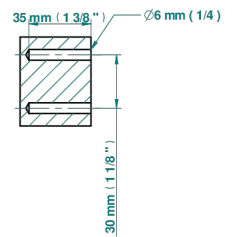

26186

16/11/2020

ХАРАКТЕРИСТИКИ

- Spirit
- Полотенцедержатель-кольцо-Ø 180 мм одинарное

ДОСТУПНЫЕ ВАРИАНТЫ ПОКРЫТИЙ

Black ceram - D30
Blush PVD - H62
Graphite PVD - H64
Matt Umber PVD - H67
Matt blush PVD - H60
Matt graphite PVD - H65

Natural smoked Brass - A13
Umber PVD - H66
Бронза - D01
Золото - F01
Матовая красная старинная медь - H07
Матовое золото - F07

Матовое светлое золото - F31
Матовый никель - C01
Матовый хром - C02
Никель - B01
Покрытие PVD бронза - F33
Покрытие PVD золотистый цвет - H52

Покрытие PVD латунь - H49
Покрытие PVD матовая бронза - F34
Покрытие PVD матовая латунь - H50
Покрытие PVD матовый золотистый - H53
Покрытие PVD матовый никель - H56
Покрытие PVD никель - H55

Светлое золото - F30
Состаренный никель - H28
Хром - A02
Хром/золото - G02