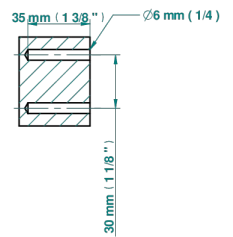

26186

16/11/2020

CARACTERÍSTICAS

- Spirit
- Toallero de anilla

ACABADOS DISPONIBLES

Bronce claro - D01
Cerámica negra mate - D30
Cobre viejo mate - H07
Cromo - A02
Cromo / dorado - G02
Cromo mate - C02

Dorado - F01
Dorado mate - F07
Dorado pálido - F30
Dorado pálido mate (sin barniz) - F31
Natural smoked Brass - A13
Níquel - B01

Níquel mate - C01
Níquel viejo - H28
Pvd blush - H62
Pvd blush mate - H60
Pvd color latón - H49
Pvd color latón mate - H50

Pvd color níquel - H55
Pvd color níquel mate - H56
Pvd color oro - H52
Pvd color oro mate - H53
Pvd grafito - H64
Pvd grafito mate - H65

Pvd marrón bronce - F33
Pvd marrón bronce mate - F34
Pvd umber - H66
Pvd umber mate - H67