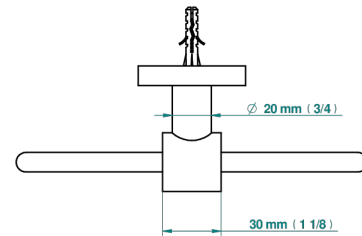

SPIRIT A MANETTES

G58-504N

Anneau porte-serviette

THG®
PARIS

26186

16/11/2020

CARACTÉRISTIQUES

- Accessoire en laiton

FINITIONS DISPONIBLES

Bronze clair - D01
Chromé - A02
Chromé / doré - G02
Chromé mat - C02
Doré brillant - F01
Doré mat - F07

Laiton fumé naturel - A13
Nickel brillant - B01
Nickel mat - C01
Noir mat céramique - D30
Or pâle - F30
Or pâle mat - F31

Pvd blush - H62
Pvd blush mat - H60
Pvd couleur bronze brown - F33
Pvd couleur bronze brown - mat - F34
Pvd couleur doré - H52
Pvd couleur doré mat - H53

Pvd couleur laiton - H49
Pvd couleur laiton mat - H50
Pvd couleur nickel - H55
Pvd couleur nickel mat - H56
Pvd graphite - H64
Pvd graphite mat - H65

Pvd umber - H66
Pvd umber mat - H67
Vieux cuivre rouge mat - H07
Vieux nickel - H28