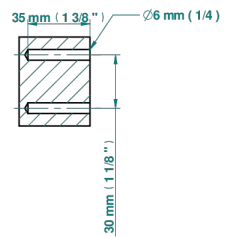

SPIRIT A MANETTES

G58-504N

Anneau porte-serviette

THG®
PARIS

26186

16/11/2020

CARACTÉRISTIQUES

- Accessoire en laiton

FINITIONS DISPONIBLES

Bronze clair - D01
Chromé - A02
Chromé / doré - G02
Chromé mat - C02
Doré brillant - F01
Doré mat - F07

Laiton fumé naturel - A13
Nickel brillant - B01
Nickel mat - C01
Noir mat céramique - D30
Or pâle - F30
Or pâle mat - F31

Pvd blush - H62
Pvd blush mat - H60
Pvd couleur bronze brown - F33
Pvd couleur bronze brown - mat - F34
Pvd couleur doré - H52
Pvd couleur doré mat - H53

Pvd couleur laiton - H49
Pvd couleur laiton mat - H50
Pvd couleur nickel - H55
Pvd couleur nickel mat - H56
Pvd graphite - H64
Pvd graphite mat - H65

Pvd umber - H66
Pvd umber mat - H67
Vieux cuivre rouge mat - H07
Vieux nickel - H28