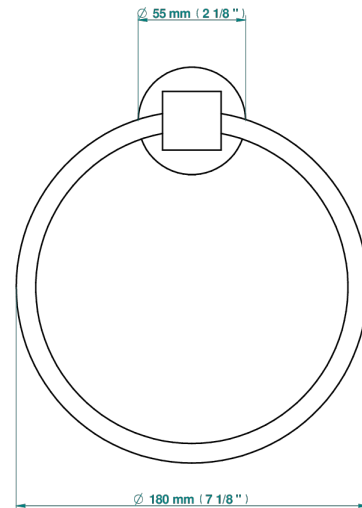

SPIRIT A MANETTES

G58-504N

Anneau porte-serviette

THG®
PARIS

26186

16/11/2020

CARACTÉRISTIQUES

- Accessoire en laiton

FINITIONS DISPONIBLES

Bronze clair - D01
Chromé - A02
Chromé / doré - G02
Chromé mat - C02
Doré brillant - F01
Doré mat - F07

Laiton fumé naturel - A13
Nickel brillant - B01
Nickel mat - C01
Noir mat céramique - D30
Or pâle - F30
Or pâle mat - F31

Pvd blush - H62
Pvd blush mat - H60
Pvd couleur bronze brown - F33
Pvd couleur bronze brown - mat - F34
Pvd couleur doré - H52
Pvd couleur doré mat - H53

Pvd couleur laiton - H49
Pvd couleur laiton mat - H50
Pvd couleur nickel - H55
Pvd couleur nickel mat - H56
Pvd graphite - H64
Pvd graphite mat - H65

Pvd umber - H66
Pvd umber mat - H67
Vieux cuivre rouge mat - H07
Vieux nickel - H28