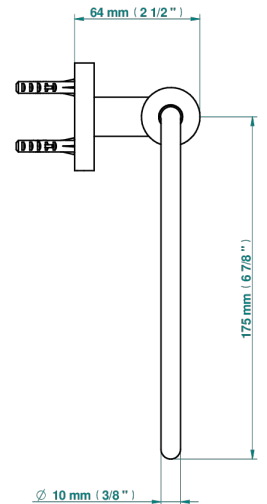

SPIRIT A MANETTES

G58-504N

Anneau porte-serviette

THG®
PARIS

26186

16/11/2020

CARACTÉRISTIQUES

- Accessoire en laiton

FINITIONS DISPONIBLES

Bronze clair - D01
Chromé - A02
Chromé / doré - G02
Chromé mat - C02
Doré brillant - F01
Doré mat - F07

Laiton fumé naturel - A13
Nickel brillant - B01
Nickel mat - C01
Noir mat céramique - D30
Or pâle - F30
Or pâle mat - F31

Pvd blush - H62
Pvd blush mat - H60
Pvd couleur bronze brown - F33
Pvd couleur bronze brown - mat - F34
Pvd couleur doré - H52
Pvd couleur doré mat - H53

Pvd couleur laiton - H49
Pvd couleur laiton mat - H50
Pvd couleur nickel - H55
Pvd couleur nickel mat - H56
Pvd graphite - H64
Pvd graphite mat - H65

Pvd umber - H66
Pvd umber mat - H67
Vieux cuivre rouge mat - H07
Vieux nickel - H28