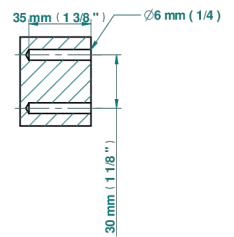

SPIRIT CON MANETAS

G58-504N

Toallero de anilla

THG®
PARIS

26186

16/11/2020

CARACTERÍSTICAS

- Spirit con manetas
- Toallero de anilla

ACABADOS DISPONIBLES

Bronce claro - D01
Cerámica negra mate - D30
Cobre viejo mate - H07
Cromo - A02
Cromo / dorado - G02
Cromo mate - C02

Dorado - F01
Dorado mate - F07
Dorado pálido - F30
Dorado pálido mate (sin barniz) - F31
Natural smoked Brass - A13
Níquel - B01

Níquel mate - C01
Níquel viejo - H28
Pvd blush - H62
Pvd blush mate - H60
Pvd color latón - H49
Pvd color latón mate - H50

Pvd color níquel - H55
Pvd color níquel mate - H56
Pvd color oro - H52
Pvd color oro mate - H53
Pvd grafito - H64
Pvd grafito mate - H65

Pvd marrón bronce - F33
Pvd marrón bronce mate - F34
Pvd umber - H66
Pvd umber mate - H67