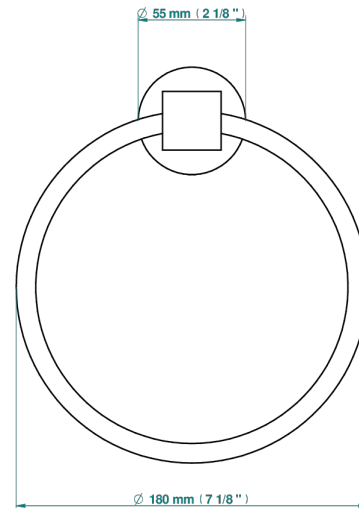

SPIRIT CON MANETAS

G58-504N

Toallero de anilla

THG®
PARIS

26186

16/11/2020

CARACTERÍSTICAS

- Spirit con manetas
- Toallero de anilla

ACABADOS DISPONIBLES

Bronce claro - D01
Cerámica negra mate - D30
Cobre viejo mate - H07
Cromo - A02
Cromo / dorado - G02
Cromo mate - C02

Dorado - F01
Dorado mate - F07
Dorado pálido - F30
Dorado pálido mate (sin barniz) - F31
Natural smoked Brass - A13
Níquel - B01

Níquel mate - C01
Níquel viejo - H28
Pvd blush - H62
Pvd blush mate - H60
Pvd color latón - H49
Pvd color latón mate - H50

Pvd color níquel - H55
Pvd color níquel mate - H56
Pvd color oro - H52
Pvd color oro mate - H53
Pvd grafito - H64
Pvd grafito mate - H65

Pvd marrón bronce - F33
Pvd marrón bronce mate - F34
Pvd umber - H66
Pvd umber mate - H67