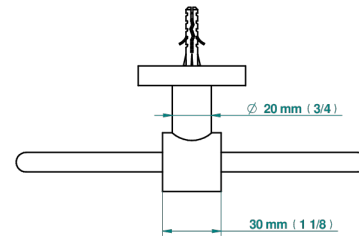

SPIRIT CON MANETAS

G58-504N

Toallero de anilla

THG®
PARIS

26186

16/11/2020

CARACTERÍSTICAS

- Spirit con manetas
- Toallero de anilla

ACABADOS DISPONIBLES

Bronce claro - D01
Cerámica negra mate - D30
Cobre viejo mate - H07
Cromo - A02
Cromo / dorado - G02
Cromo mate - C02

Dorado - F01
Dorado mate - F07
Dorado pálido - F30
Dorado pálido mate (sin barniz) - F31
Natural smoked Brass - A13
Níquel - B01

Níquel mate - C01
Níquel viejo - H28
Pvd blush - H62
Pvd blush mate - H60
Pvd color latón - H49
Pvd color latón mate - H50

Pvd color níquel - H55
Pvd color níquel mate - H56
Pvd color oro - H52
Pvd color oro mate - H53
Pvd grafito - H64
Pvd grafito mate - H65

Pvd marrón bronce - F33
Pvd marrón bronce mate - F34
Pvd umber - H66
Pvd umber mate - H67