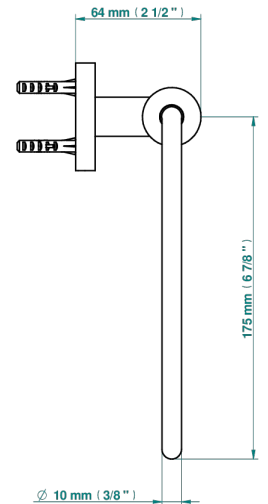

SPIRIT CON MANETAS

G58-504N

Toallero de anilla

THG®
PARIS

26186

16/11/2020

CARACTERÍSTICAS

- Spirit con manetas
- Toallero de anilla

ACABADOS DISPONIBLES

Bronce claro - D01
Cerámica negra mate - D30
Cobre viejo mate - H07
Cromo - A02
Cromo / dorado - G02
Cromo mate - C02

Dorado - F01
Dorado mate - F07
Dorado pálido - F30
Dorado pálido mate (sin barniz) - F31
Natural smoked Brass - A13
Níquel - B01

Níquel mate - C01
Níquel viejo - H28
Pvd blush - H62
Pvd blush mate - H60
Pvd color latón - H49
Pvd color latón mate - H50

Pvd color níquel - H55
Pvd color níquel mate - H56
Pvd color oro - H52
Pvd color oro mate - H53
Pvd grafito - H64
Pvd grafito mate - H65

Pvd marrón bronce - F33
Pvd marrón bronce mate - F34
Pvd umber - H66
Pvd umber mate - H67