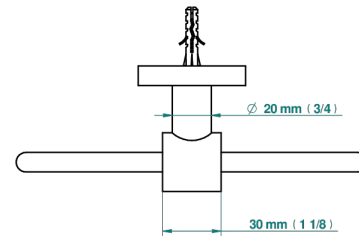

SPIRIT A MANETTES

G58-504N

Anneau porte-serviette

THG®
PARIS

26186

16/11/2020

CARACTÉRISTIQUES

- Accessoire en laiton

FINITIONS DISPONIBLES

Bronze clair - D01
Chromé - A02
Chromé / doré - G02
Chromé mat - C02
Doré brillant - F01
Doré mat - F07

Laiton fumé naturel - A13
Nickel brillant - B01
Nickel mat - C01
Noir mat céramique - D30
Or pâle - F30
Or pâle mat - F31

Pvd blush - H62
Pvd blush mat - H60
Pvd couleur bronze brown - F33
Pvd couleur bronze brown - mat - F34
Pvd couleur doré - H52
Pvd couleur doré mat - H53

Pvd couleur laiton - H49
Pvd couleur laiton mat - H50
Pvd couleur nickel - H55
Pvd couleur nickel mat - H56
Pvd graphite - H64
Pvd graphite mat - H65

Pvd umber - H66
Pvd umber mat - H67
Vieux cuivre rouge mat - H07
Vieux nickel - H28