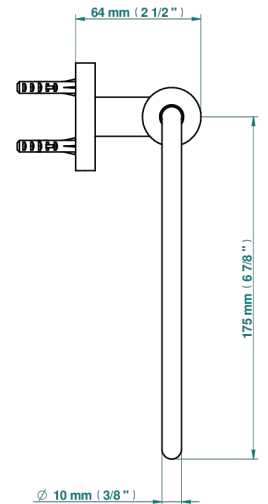

SPIRIT A MANETTES

G58-504N

Anneau porte-serviette

THG®
PARIS

26186

16/11/2020

CARACTÉRISTIQUES

- Accessoire en laiton

FINITIONS DISPONIBLES

Bronze clair - D01
Chromé - A02
Chromé / doré - G02
Chromé mat - C02
Doré brillant - F01
Doré mat - F07

Laiton fumé naturel - A13
Nickel brillant - B01
Nickel mat - C01
Noir mat céramique - D30
Or pâle - F30
Or pâle mat - F31

Pvd blush - H62
Pvd blush mat - H60
Pvd couleur bronze brown - F33
Pvd couleur bronze brown - mat - F34
Pvd couleur doré - H52
Pvd couleur doré mat - H53

Pvd couleur laiton - H49
Pvd couleur laiton mat - H50
Pvd couleur nickel - H55
Pvd couleur nickel mat - H56
Pvd graphite - H64
Pvd graphite mat - H65

Pvd umber - H66
Pvd umber mat - H67
Vieux cuivre rouge mat - H07
Vieux nickel - H28