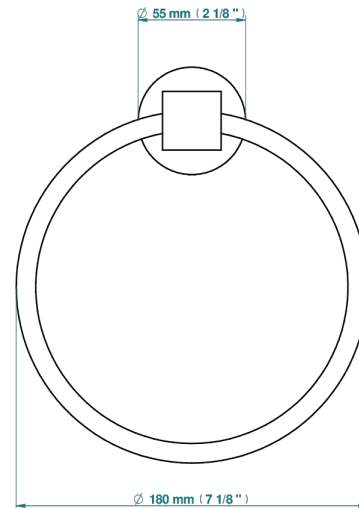

SPIRIT A MANETTES

G58-504N

Anneau porte-serviette

THG®
PARIS

26186

16/11/2020

CARACTÉRISTIQUES

- Accessoire en laiton

FINITIONS DISPONIBLES

Bronze clair - D01
Chromé - A02
Chromé / doré - G02
Chromé mat - C02
Doré brillant - F01
Doré mat - F07

Laiton fumé naturel - A13
Nickel brillant - B01
Nickel mat - C01
Noir mat céramique - D30
Or pâle - F30
Or pâle mat - F31

Pvd blush - H62
Pvd blush mat - H60
Pvd couleur bronze brown - F33
Pvd couleur bronze brown - mat - F34
Pvd couleur doré - H52
Pvd couleur doré mat - H53

Pvd couleur laiton - H49
Pvd couleur laiton mat - H50
Pvd couleur nickel - H55
Pvd couleur nickel mat - H56
Pvd graphite - H64
Pvd graphite mat - H65

Pvd umber - H66
Pvd umber mat - H67
Vieux cuivre rouge mat - H07
Vieux nickel - H28