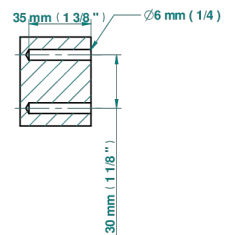

SPIRIT A MANETTES

G58-504N

Anneau porte-serviette

THG®
PARIS

26186

16/11/2020

CARACTÉRISTIQUES

- Accessoire en laiton

FINITIONS DISPONIBLES

Bronze clair - D01
Chromé - A02
Chromé / doré - G02
Chromé mat - C02
Doré brillant - F01
Doré mat - F07

Laiton fumé naturel - A13
Nickel brillant - B01
Nickel mat - C01
Noir mat céramique - D30
Or pâle - F30
Or pâle mat - F31

Pvd blush - H62
Pvd blush mat - H60
Pvd couleur bronze brown - F33
Pvd couleur bronze brown - mat - F34
Pvd couleur doré - H52
Pvd couleur doré mat - H53

Pvd couleur laiton - H49
Pvd couleur laiton mat - H50
Pvd couleur nickel - H55
Pvd couleur nickel mat - H56
Pvd graphite - H64
Pvd graphite mat - H65

Pvd umber - H66
Pvd umber mat - H67
Vieux cuivre rouge mat - H07
Vieux nickel - H28