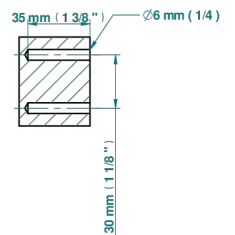

SPIRIT A MANETTES

G58-504N

Anneau porte-serviette

THG®
PARIS

26186

16/11/2020

CARACTÉRISTIQUES

- Accessoire en laiton

FINITIONS DISPONIBLES

Bronze clair - D01
Chromé - A02
Chromé / doré - G02
Chromé mat - C02
Doré brillant - F01
Doré mat - F07

Laiton fumé naturel - A13
Nickel brillant - B01
Nickel mat - C01
Noir mat céramique - D30
Or pâle - F30
Or pâle mat - F31

Pvd blush - H62
Pvd blush mat - H60
Pvd couleur bronze brown - F33
Pvd couleur bronze brown - mat - F34
Pvd couleur doré - H52
Pvd couleur doré mat - H53

Pvd couleur laiton - H49
Pvd couleur laiton mat - H50
Pvd couleur nickel - H55
Pvd couleur nickel mat - H56
Pvd graphite - H64
Pvd graphite mat - H65

Pvd umber - H66
Pvd umber mat - H67
Vieux cuivre rouge mat - H07
Vieux nickel - H28