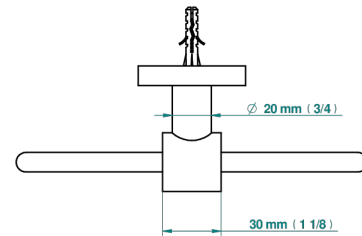

SPIRIT CON MANETAS

G58-504N

Toallero de anilla

THG®
PARIS

26186

16/11/2020

CARACTERÍSTICAS

- Spirit con manetas
- Toallero de anilla

ACABADOS DISPONIBLES

Bronce claro - D01
Cerámica negra mate - D30
Cobre viejo mate - H07
Cromo - A02
Cromo / dorado - G02
Cromo mate - C02

Dorado - F01
Dorado mate - F07
Dorado pálido - F30
Dorado pálido mate (sin barniz) - F31
Natural smoked Brass - A13
Níquel - B01

Níquel mate - C01
Níquel viejo - H28
Pvd blush - H62
Pvd blush mate - H60
Pvd color latón - H49
Pvd color latón mate - H50

Pvd color níquel - H55
Pvd color níquel mate - H56
Pvd color oro - H52
Pvd color oro mate - H53
Pvd grafito - H64
Pvd grafito mate - H65

Pvd marrón bronce - F33
Pvd marrón bronce mate - F34
Pvd umber - H66
Pvd umber mate - H67