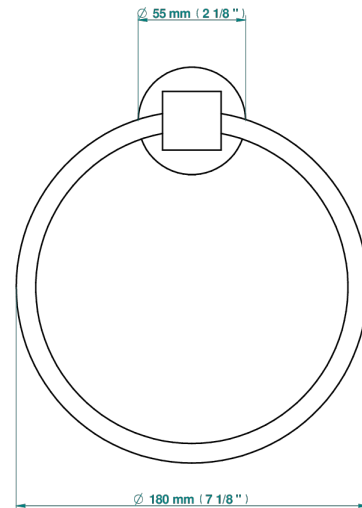

SPIRIT CON MANETAS

G58-504N

Toallero de anilla

THG®
PARIS

26186

16/11/2020

CARACTERÍSTICAS

- Spirit con manetas
- Toallero de anilla

ACABADOS DISPONIBLES

Bronce claro - D01
Cerámica negra mate - D30
Cobre viejo mate - H07
Cromo - A02
Cromo / dorado - G02
Cromo mate - C02

Dorado - F01
Dorado mate - F07
Dorado pálido - F30
Dorado pálido mate (sin barniz) - F31
Natural smoked Brass - A13
Níquel - B01

Níquel mate - C01
Níquel viejo - H28
Pvd blush - H62
Pvd blush mate - H60
Pvd color latón - H49
Pvd color latón mate - H50

Pvd color níquel - H55
Pvd color níquel mate - H56
Pvd color oro - H52
Pvd color oro mate - H53
Pvd grafito - H64
Pvd grafito mate - H65

Pvd marrón bronce - F33
Pvd marrón bronce mate - F34
Pvd umber - H66
Pvd umber mate - H67