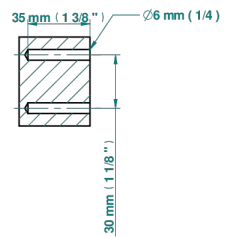

SPIRIT CON MANETAS

G58-504N

Toallero de anilla

THG®
PARIS

26186

16/11/2020

CARACTERÍSTICAS

- Spirit con manetas
- Toallero de anilla

ACABADOS DISPONIBLES

Bronce claro - D01
Cerámica negra mate - D30
Cobre viejo mate - H07
Cromo - A02
Cromo / dorado - G02
Cromo mate - C02

Dorado - F01
Dorado mate - F07
Dorado pálido - F30
Dorado pálido mate (sin barniz) - F31
Natural smoked Brass - A13
Níquel - B01

Níquel mate - C01
Níquel viejo - H28
Pvd blush - H62
Pvd blush mate - H60
Pvd color latón - H49
Pvd color latón mate - H50

Pvd color níquel - H55
Pvd color níquel mate - H56
Pvd color oro - H52
Pvd color oro mate - H53
Pvd grafito - H64
Pvd grafito mate - H65

Pvd marrón bronce - F33
Pvd marrón bronce mate - F34
Pvd umber - H66
Pvd umber mate - H67