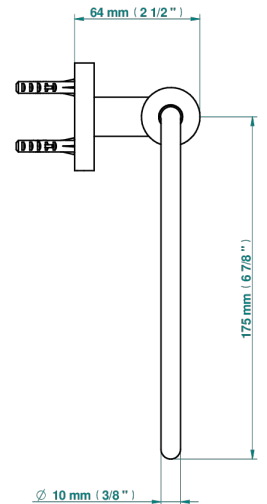

SPIRIT CON MANETAS

G58-504N

Toallero de anilla

THG®
PARIS

26186

16/11/2020

CARACTERÍSTICAS

- Spirit con manetas
- Toallero de anilla

ACABADOS DISPONIBLES

Bronce claro - D01
Cerámica negra mate - D30
Cobre viejo mate - H07
Cromo - A02
Cromo / dorado - G02
Cromo mate - C02

Dorado - F01
Dorado mate - F07
Dorado pálido - F30
Dorado pálido mate (sin barniz) - F31
Natural smoked Brass - A13
Níquel - B01

Níquel mate - C01
Níquel viejo - H28
Pvd blush - H62
Pvd blush mate - H60
Pvd color latón - H49
Pvd color latón mate - H50

Pvd color níquel - H55
Pvd color níquel mate - H56
Pvd color oro - H52
Pvd color oro mate - H53
Pvd grafito - H64
Pvd grafito mate - H65

Pvd marrón bronce - F33
Pvd marrón bronce mate - F34
Pvd umber - H66
Pvd umber mate - H67