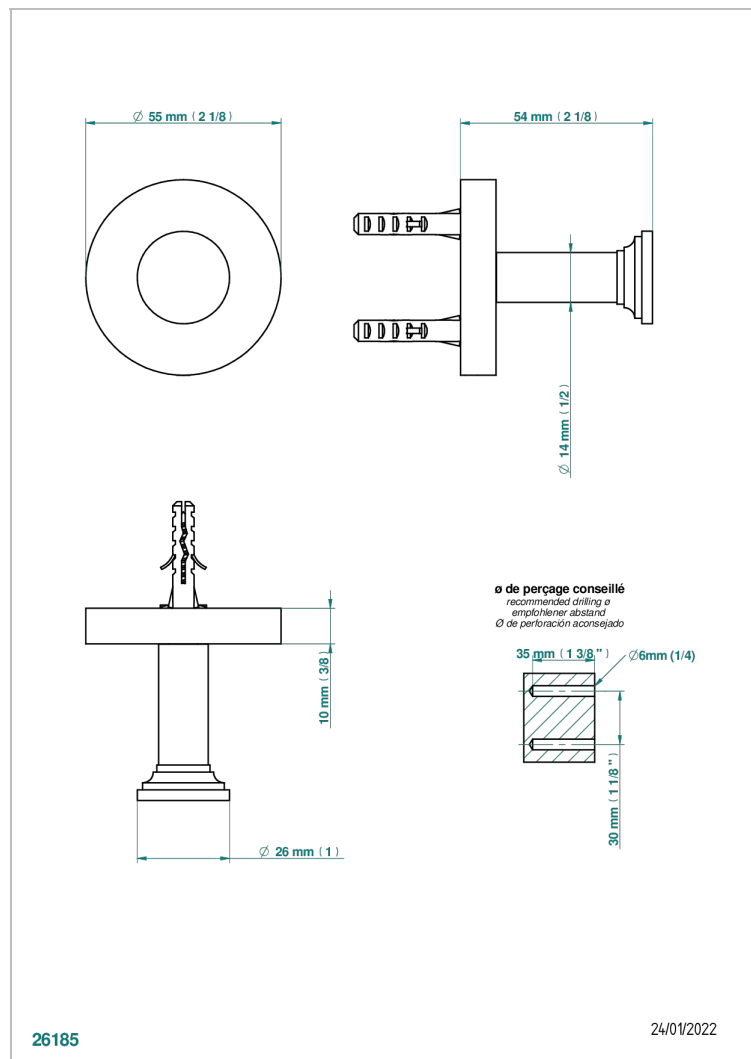

SPIRIT CON MANETAS

G58-517

Percha de baño

THG[®]
PARIS

26185

24/01/2022

CARACTERÍSTICAS

- Spirit con manetas
- Percha de baño