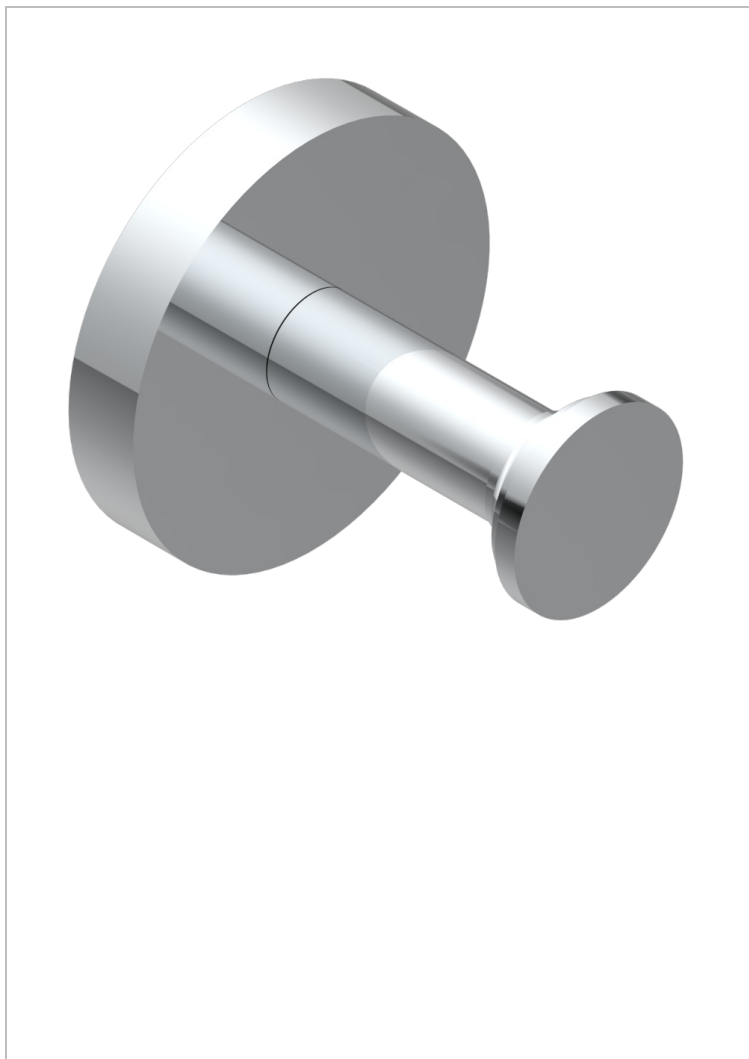

SPIRIT CON MANETAS

G58-517

Percha de baño

THG[®]
PARIS

26185

24/01/2022

CARACTERÍSTICAS

- Spirit con manetas
- Percha de baño

ACABADOS DISPONIBLES

Bronce claro - D01
Cerámica negra mate - D30
Cobre viejo mate - H07
Cromo - A02
Cromo / dorado - G02
Cromo mate - C02

Dorado - F01
Dorado mate - F07
Dorado pálido - F30
Dorado pálido mate (sin barniz) - F31
Natural smoked Brass - A13
Níquel - B01

Níquel mate - C01
Níquel viejo - H28
Pvd blush - H62
Pvd blush mate - H60
Pvd color latón - H49
Pvd color latón mate - H50

Pvd color níquel - H55
Pvd color níquel mate - H56
Pvd color oro - H52
Pvd color oro mate - H53
Pvd grafito - H64
Pvd grafito mate - H65