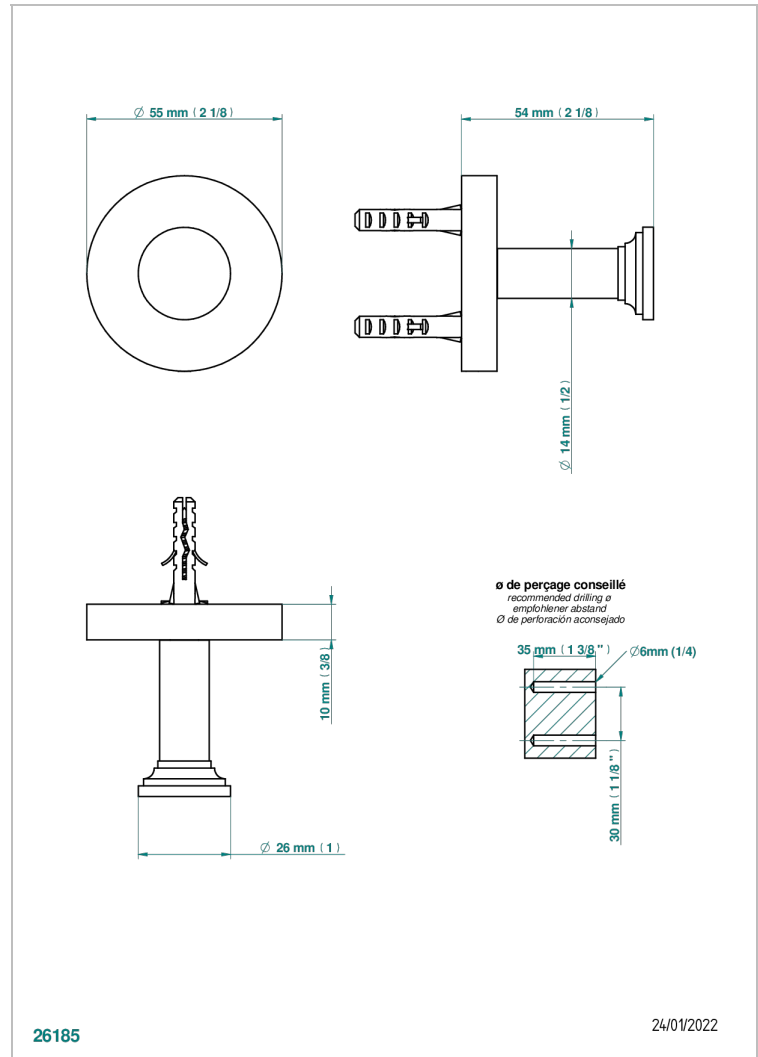

SPIRIT CON MANETAS

G58-517

Percha de baño

THG[®]
PARIS

26185

24/01/2022

CARACTERÍSTICAS

- Spirit con manetas
- Percha de baño