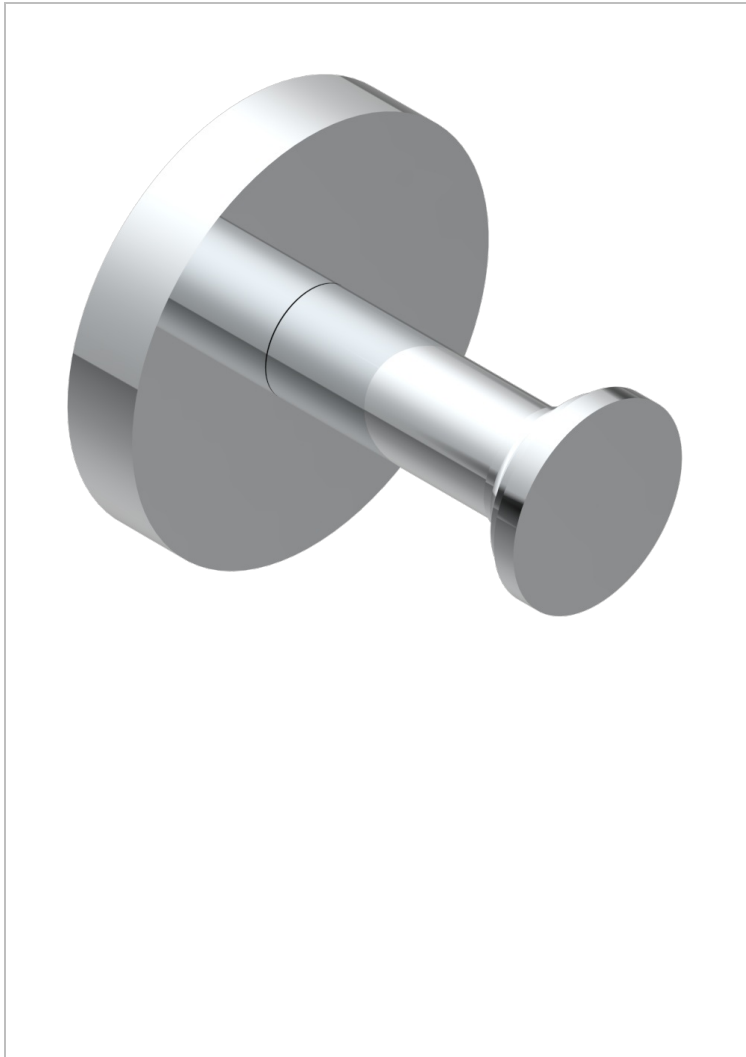

SPIRIT CON MANETAS

G58-517

Percha de baño

THG[®]
PARIS

26185

24/01/2022

CARACTERÍSTICAS

- Spirit con manetas
- Percha de baño

ACABADOS DISPONIBLES

Bronce claro - D01
Cerámica negra mate - D30
Cobre viejo mate - H07
Cromo - A02
Cromo / dorado - G02
Cromo mate - C02

Dorado - F01
Dorado mate - F07
Dorado pálido - F30
Dorado pálido mate (sin barniz) - F31
Natural smoked Brass - A13
Níquel - B01

Níquel mate - C01
Níquel viejo - H28
Pvd blush - H62
Pvd blush mate - H60
Pvd color latón - H49
Pvd color latón mate - H50

Pvd color níquel - H55
Pvd color níquel mate - H56
Pvd color oro - H52
Pvd color oro mate - H53
Pvd grafito - H64
Pvd grafito mate - H65