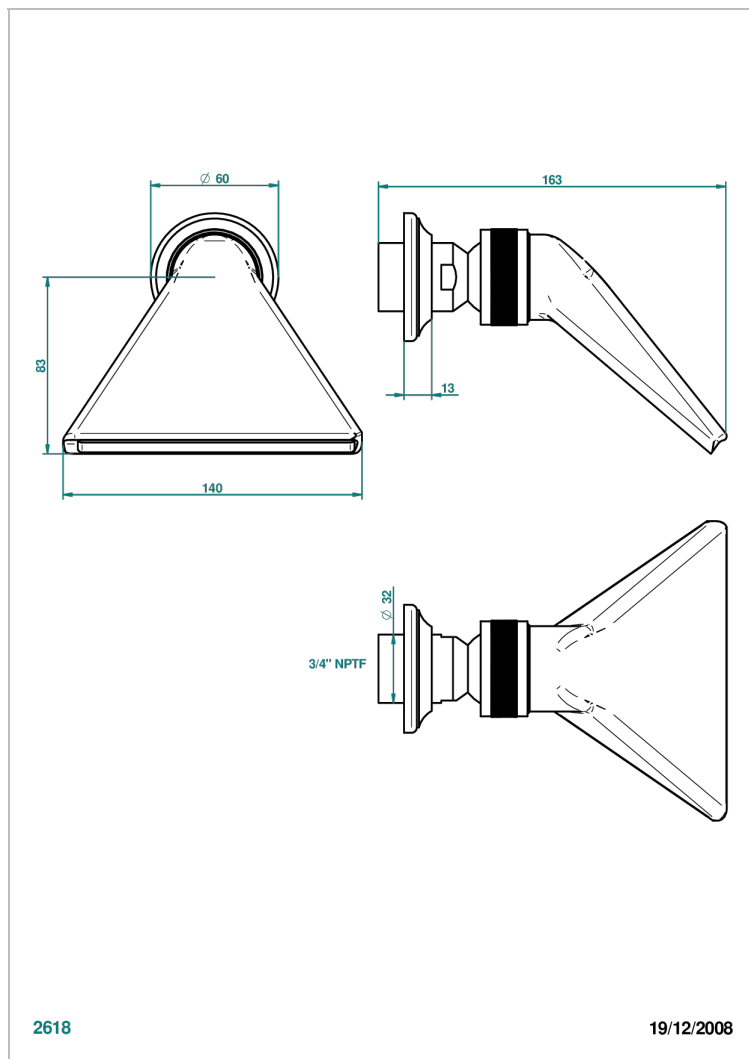

CHARLESTON A MANETTES

G75-3640/US

Douche sportive 3/4" - standard américain

THG[®]
PARIS

2618

19/12/2008

CARACTÉRISTIQUES

- Jet cascade tonique
- Utilisation possible pour sauna
- Alimentation 3/4"
- Raccordement aux standards US