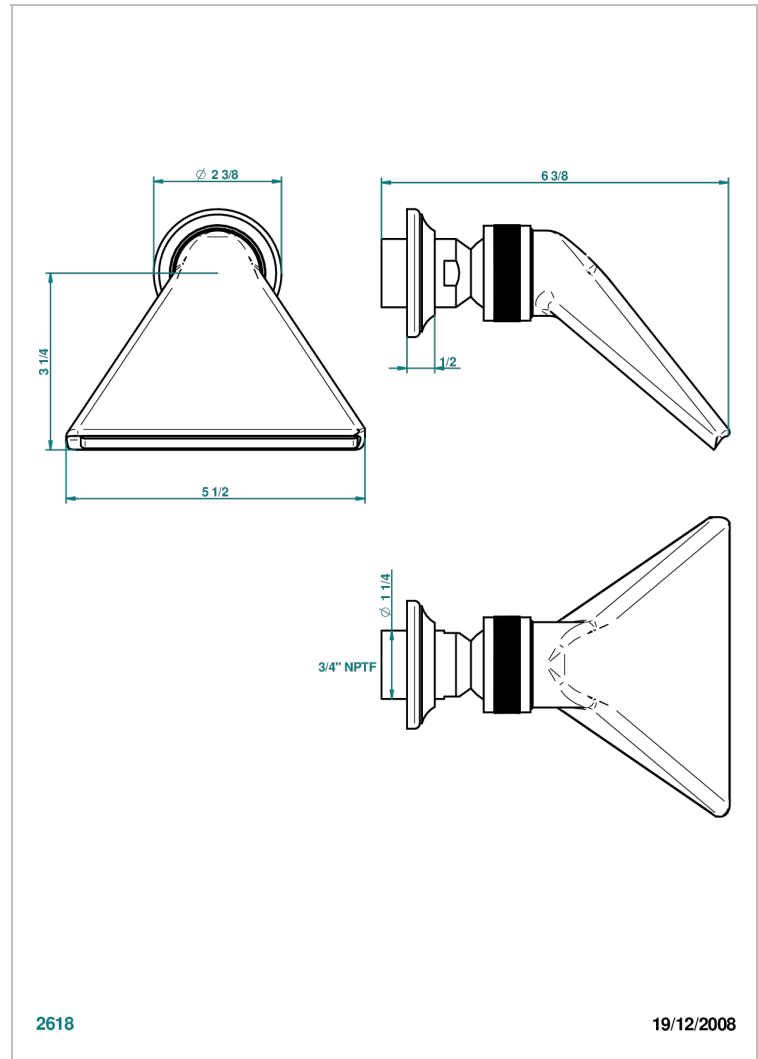

CHARLESTON A MANETTES

G75-3640/US

Douche sportive 3/4" - standard américain

THG[®]
PARIS

2618

19/12/2008

CARACTÉRISTIQUES

- Jet cascade tonique
- Utilisation possible pour sauna
- Alimentation 3/4"
- Raccordement aux standards US