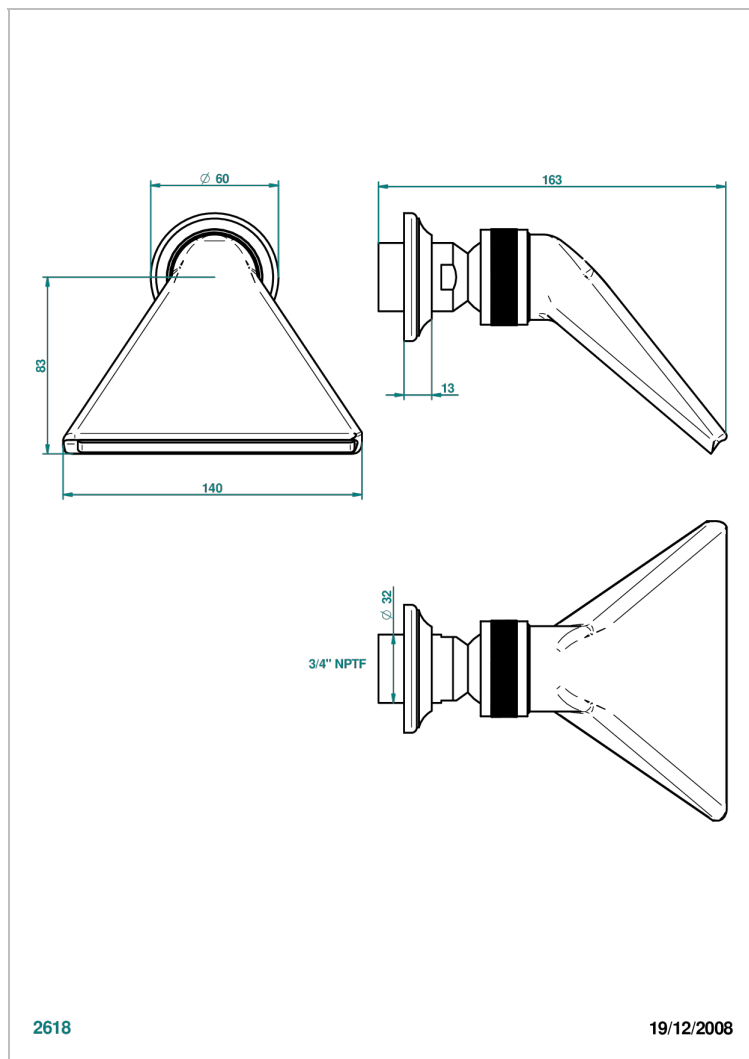

# 1900 A MANETTES METAL LISSE

G3M-3640/US

Douche sportive 3/4"- standard américain

THG<sup>®</sup>  
PARIS

2618

19/12/2008

## CARACTÉRISTIQUES

- 1900 à manettes métal lisse
- Douche sportive 3/4"- standard américain