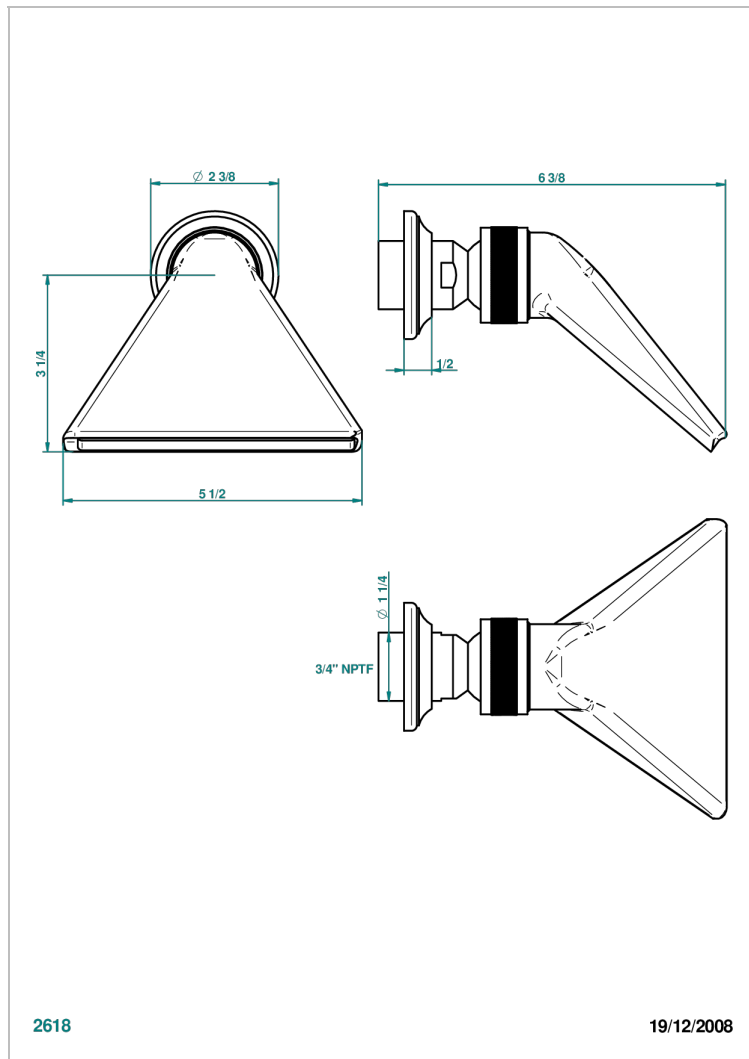

1900 A MANETTES METAL LISSE

G3M-3640/US

Douche sportive 3/4"- standard américain

THG[®]
PARIS

CARACTÉRISTIQUES

- 1900 à manettes métal lisse
- Douche sportive 3/4"- standard américain

FINITIONS DISPONIBLES

Bronze clair - D01
Chromé - A02
Chromé / doré - G02
Chromé mat - C02
Doré brillant - F01
Doré mat - F07