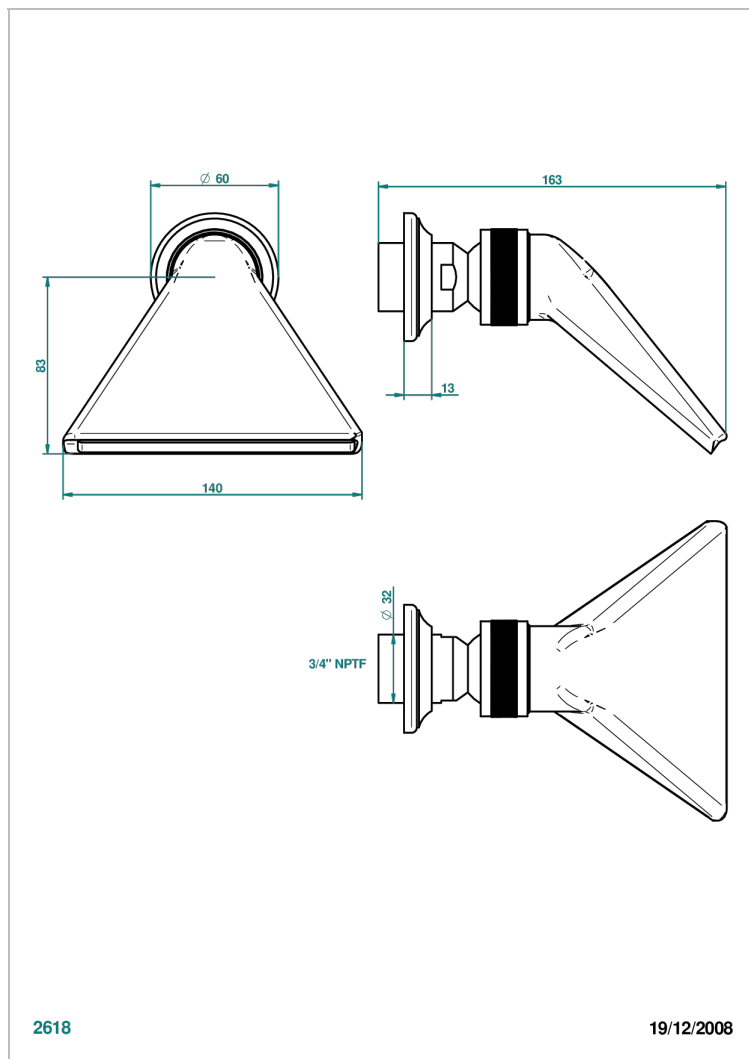

1900 CON MANETAS

G28-3640/US

Shower head, cast deluge with 3/4" connection

THG[®]
PARIS

CARACTERÍSTICAS

- 1900 con manetas
- Shower head, cast deluge with 3/4" connection

ACABADOS DISPONIBLES

Bronce claro - D01
Cerámica negra mate - D30
Cobre viejo mate - H07
Cromo - A02
Cromo / dorado - G02
Cromo mate - C02