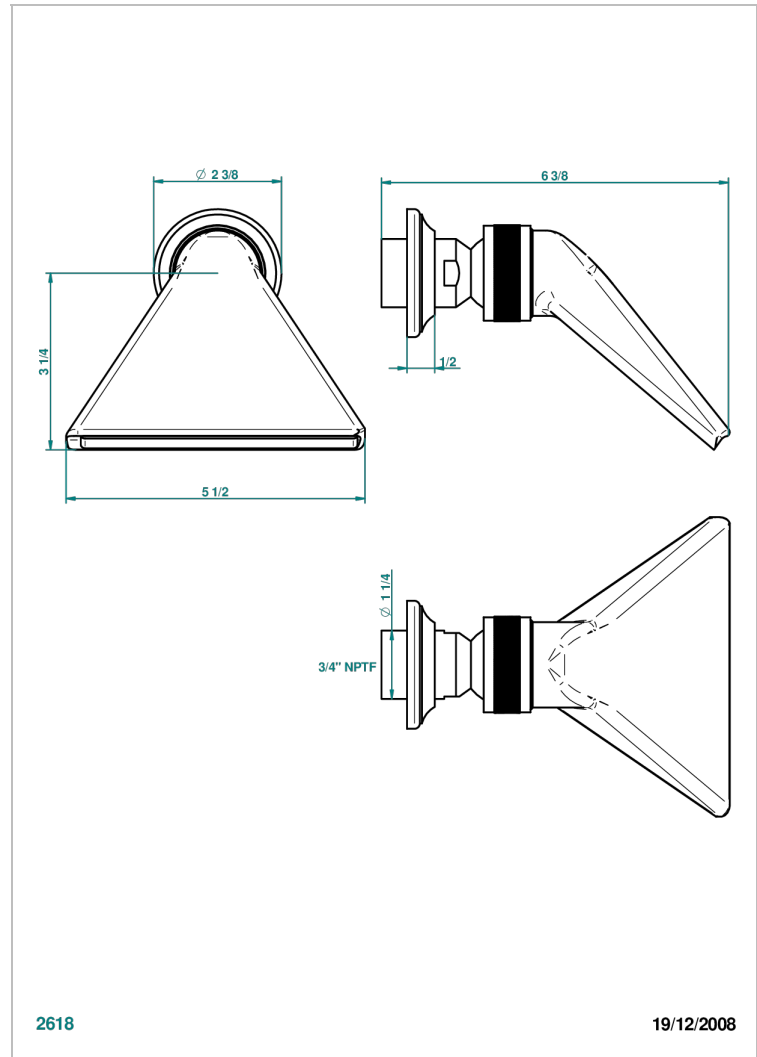

1900 CON MANETAS

G28-3640/US

Shower head, cast deluge with 3/4" connection

THG[®]
PARIS

CARACTERÍSTICAS

- 1900 con manetas
- Shower head, cast deluge with 3/4" connection

ACABADOS DISPONIBLES

Bronce claro - D01
Cerámica negra mate - D30
Cobre viejo mate - H07
Cromo - A02
Cromo / dorado - G02
Cromo mate - C02