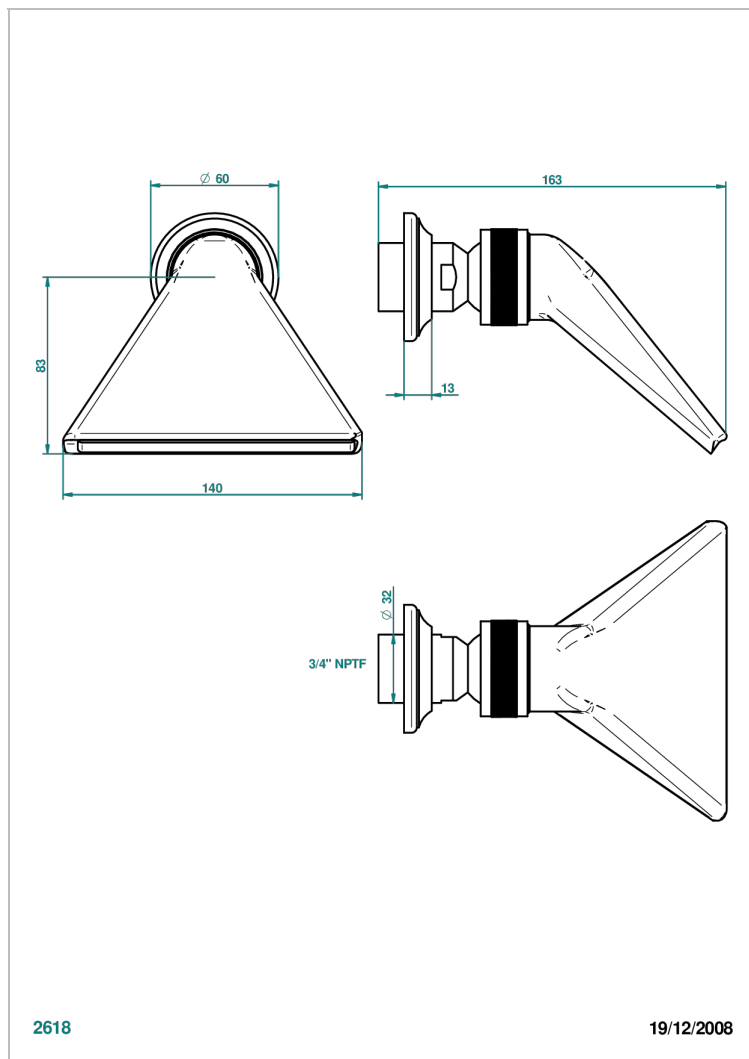

BROADWAY CON MANETAS

A04-3640/US

Shower head, cast deluge with 3/4" connection

THG[®]
PARIS

CARACTERÍSTICAS

- Broadway con manetas
- Shower head, cast deluge with 3/4" connection

ACABADOS DISPONIBLES

Bronce claro - D01
Cerámica negra mate - D30
Cobre viejo mate - H07
Cromo - A02
Cromo / dorado - G02
Cromo mate - C02