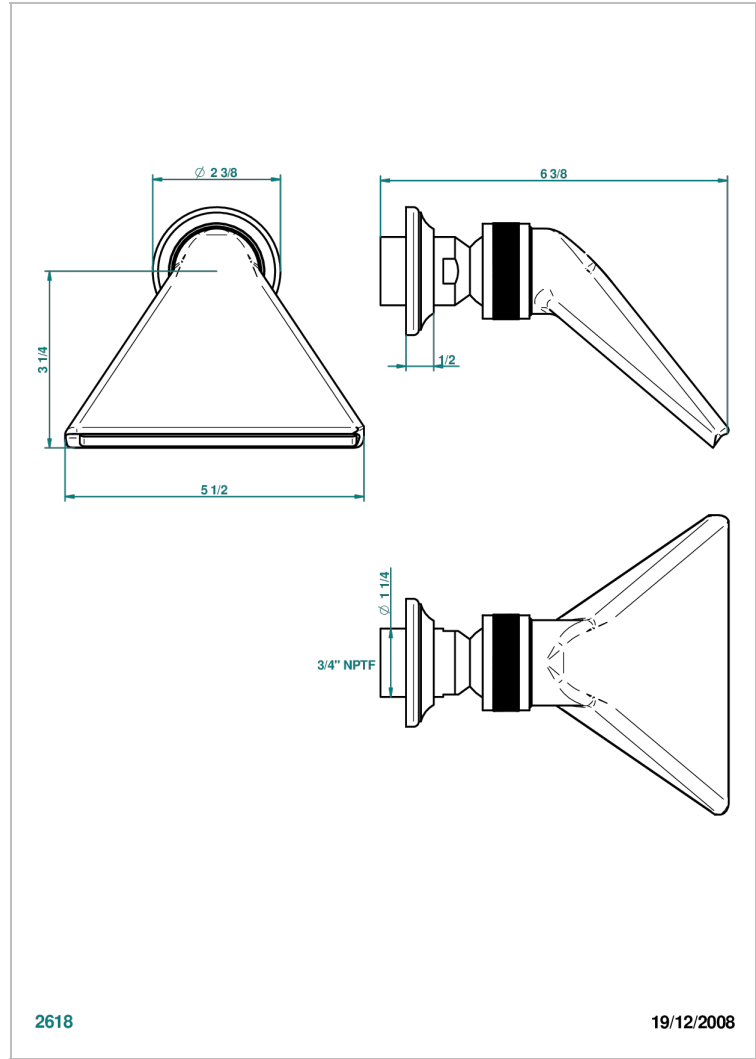

BROADWAY CON MANETAS

A04-3640/US

Shower head, cast deluge with 3/4" connection

THG[®]
PARIS

CARACTERÍSTICAS

- Broadway con manetas
- Shower head, cast deluge with 3/4" connection

ACABADOS DISPONIBLES

Bronce claro - D01
Cerámica negra mate - D30
Cobre viejo mate - H07
Cromo - A02
Cromo / dorado - G02
Cromo mate - C02