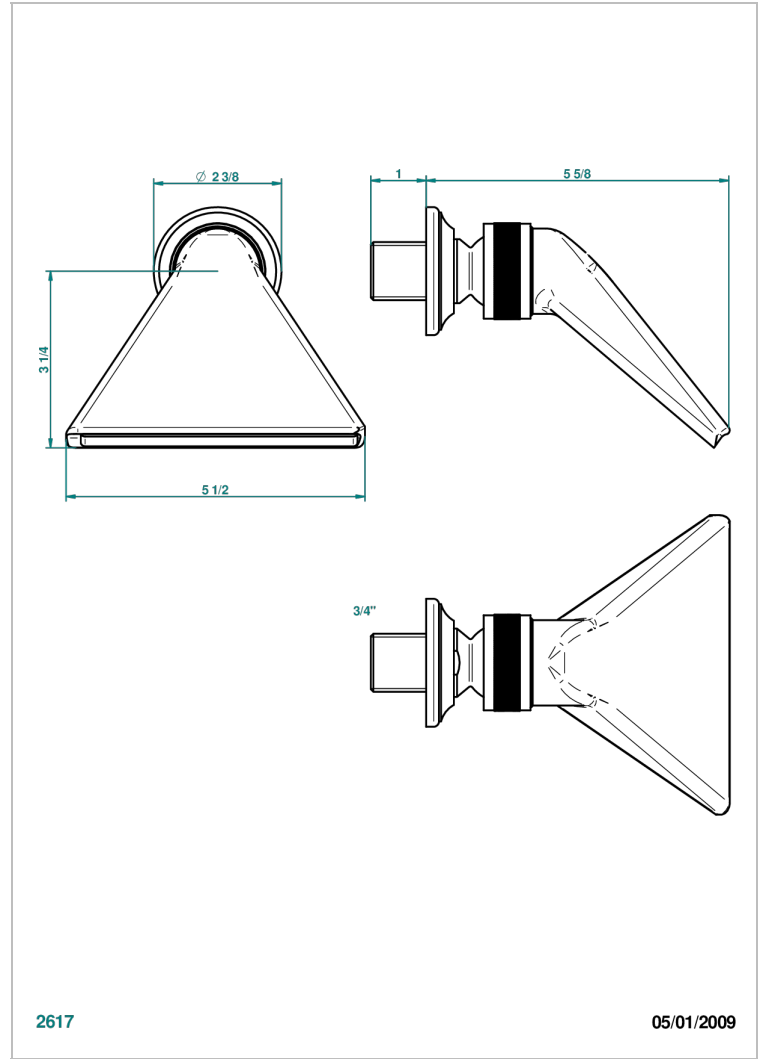

CHARLESTON A MANETTES

G75-3640

Douche sportive 3/4"

THG[®]
PARIS

2617

05/01/2009

CARACTÉRISTIQUES

- Jet cascade tonique
- Utilisation possible pour sauna
- Alimentation 3/4"

SPÉCIFICATIONS TECHNIQUES

- Recommandé : 3 bars (max. 5 bars) - Advised : 43,5 psi (max. 72 psi)
 - écoulement libre - débit selon l'alimentation en amont
- Free flow - flow according to the upstream supply