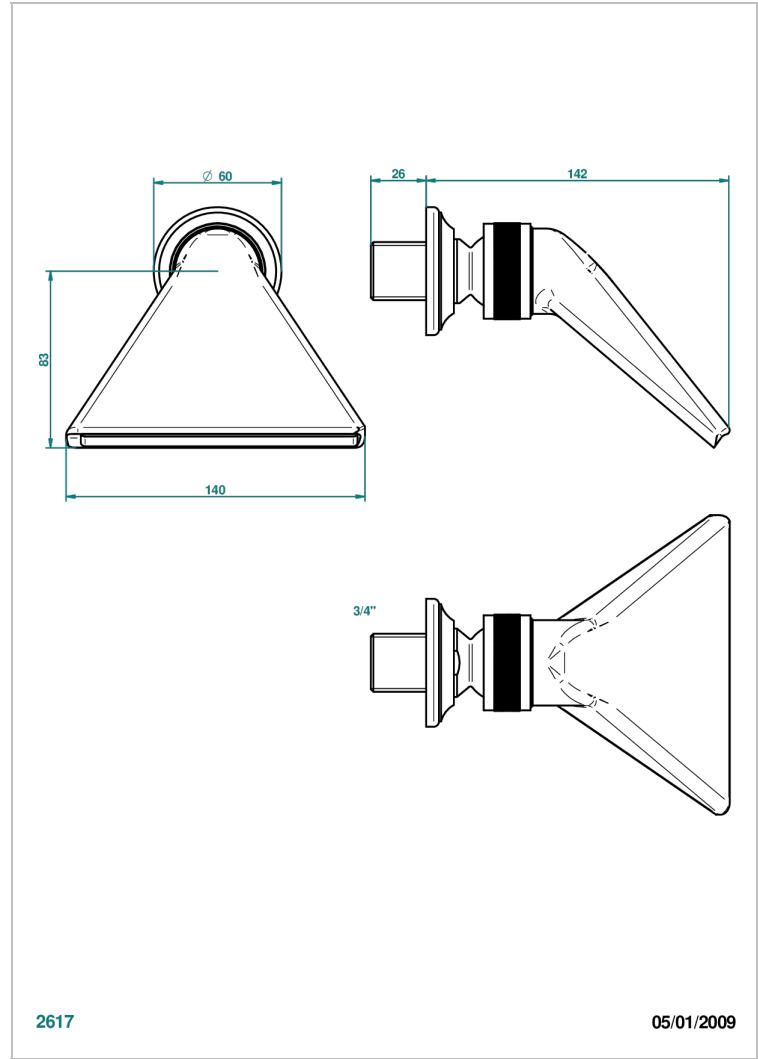

CHARLESTON A MANETTES

G75-3640

Douche sportive 3/4"

THG[®]
PARIS

CARACTÉRISTIQUES

- Jet cascade tonique
- Utilisation possible pour sauna
- Alimentation 3/4"

SPÉCIFICATIONS TECHNIQUES

- Recommandé : 3 bars (max. 5 bars) - Advised : 43,5 psi (max. 72 psi)
 - écoulement libre - débit selon l'alimentation en amont
- Free flow - flow according to the upstream supply