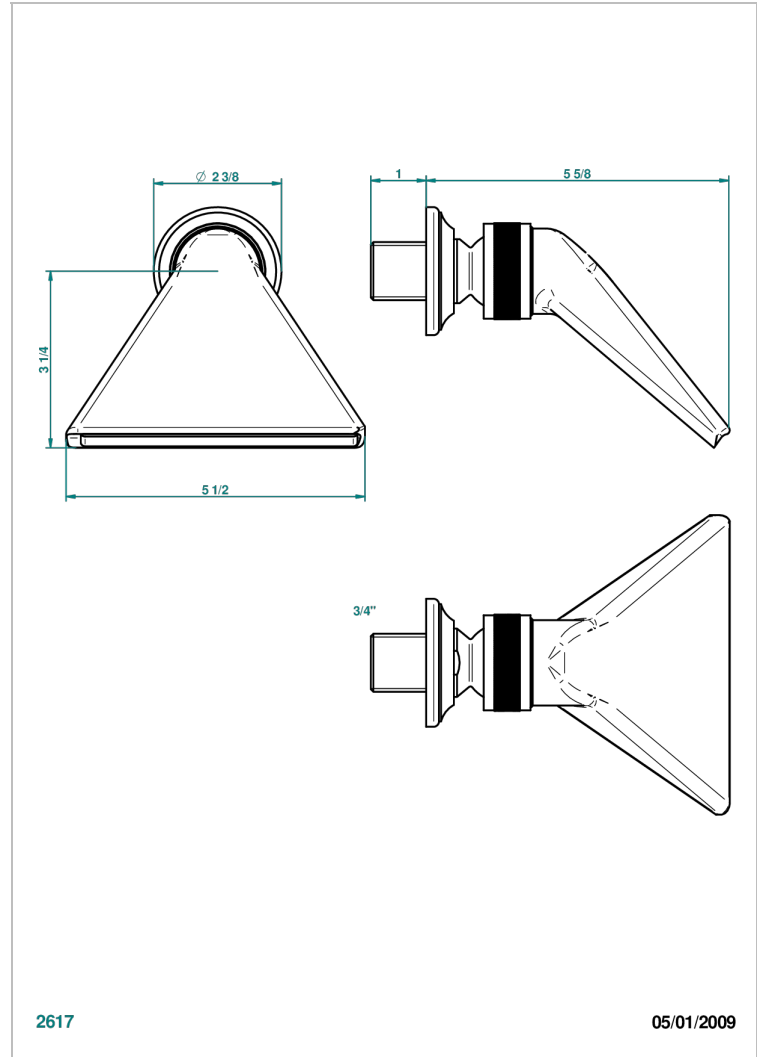

CHARLESTON A MANETTES

G75-3640

Douche sportive 3/4"

THG[®]
PARIS

2617

05/01/2009

CARACTÉRISTIQUES

- Jet cascade tonique
- Utilisation possible pour sauna
- Alimentation 3/4"

SPÉCIFICATIONS TECHNIQUES

- Recommandé : 3 bars (max. 5 bars) - Advised : 43,5 psi (max. 72 psi)
 - écoulement libre - débit selon l'alimentation en amont
- Free flow - flow according to the upstream supply