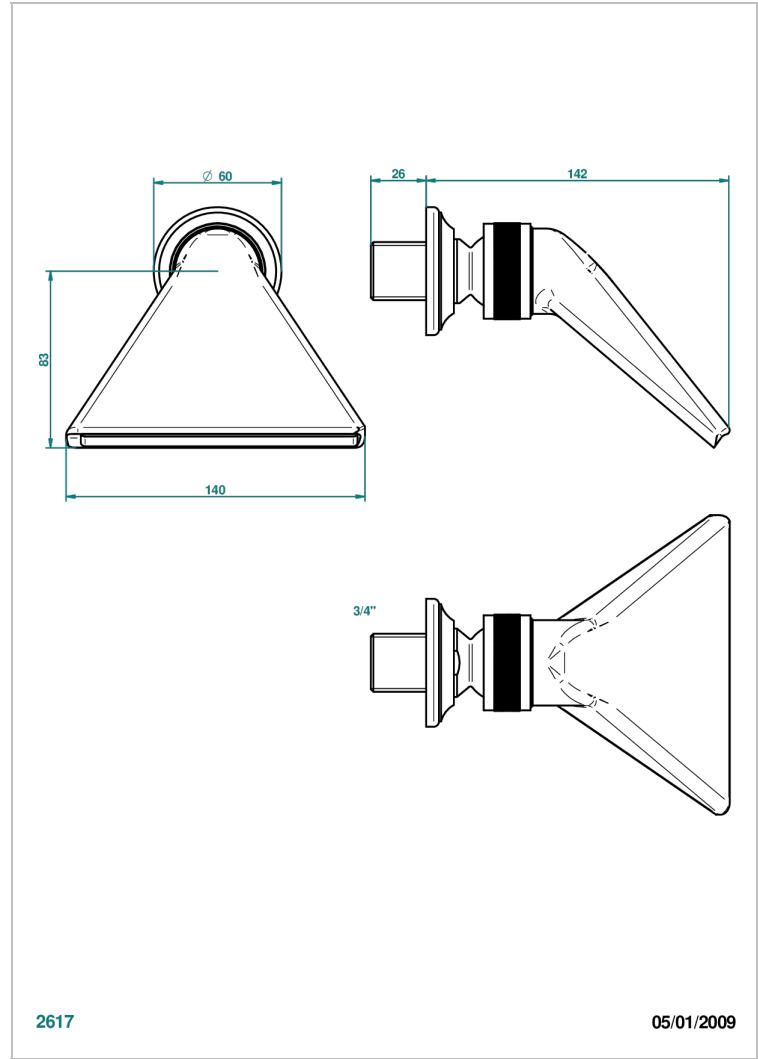

# 1900 A MANETTES

G28-3640

Douche sportive 3/4"

THG<sup>®</sup>  
PARIS

## CARACTÉRISTIQUES

- Jet cascade tonique
- Utilisation possible pour sauna
- Alimentation 3/4"