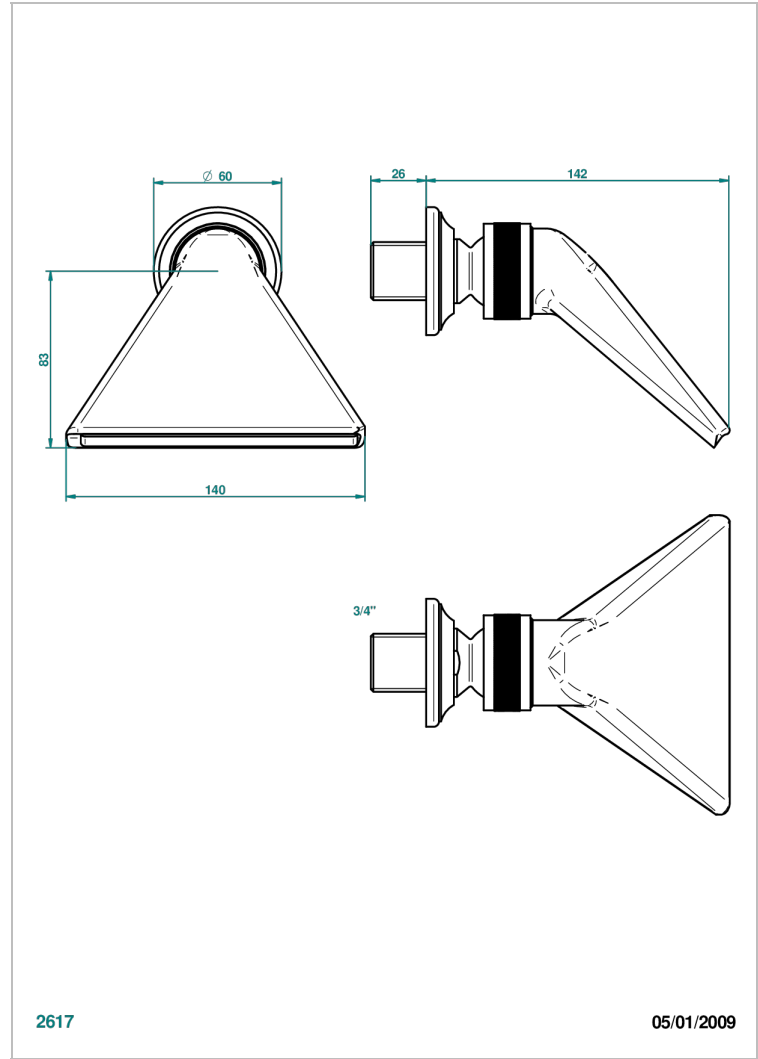

BROADWAY A MANETTES

A04-3640

Douche sportive 3/4"

THG[®]
PARIS

CARACTÉRISTIQUES

- Jet cascade tonique
- Utilisation possible pour sauna
- Alimentation 3/4"

SPÉCIFICATIONS TECHNIQUES

- Recommandé : 3 bars (max. 5 bars) - Advised : 43,5 psi (max. 72 psi)
 - écoulement libre - débit selon l'alimentation en amont
- Free flow - flow according to the upstream supply