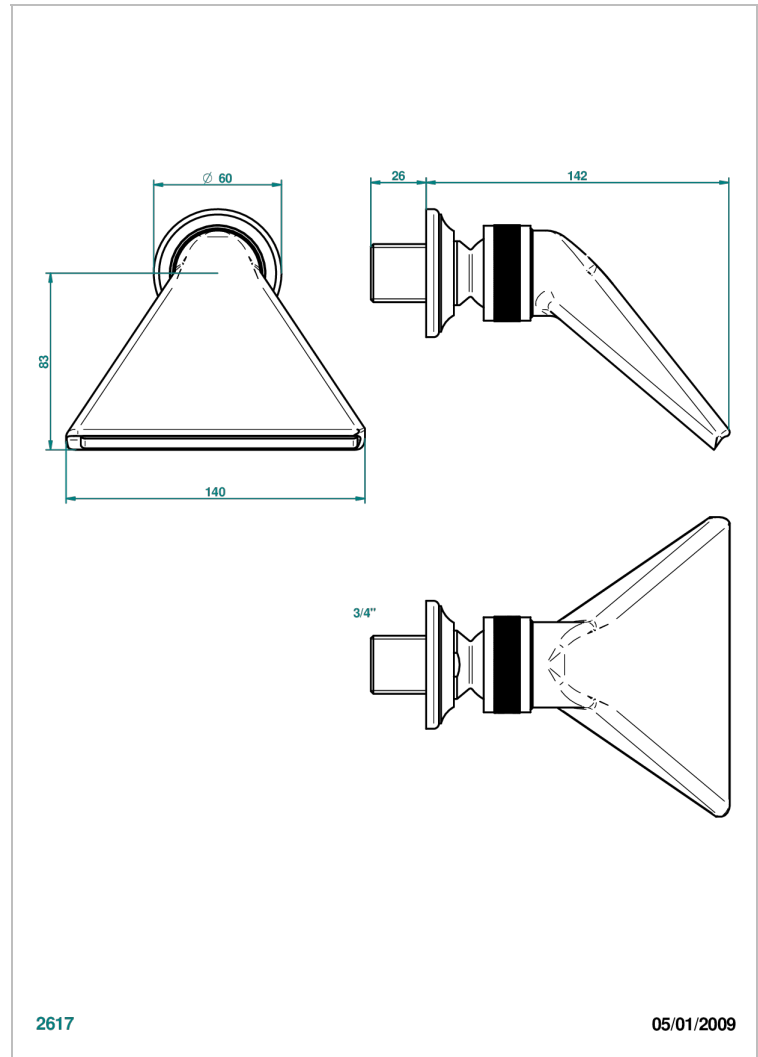

BROADWAY CON MANETAS

A04-3640

Regadera 3/4" deportiva

THG[®]
PARIS

CARACTERÍSTICAS

- Broadway con manetas
- Regadera 3/4" deportiva

ESPECIFICACIONES TÉCNICAS

- Recommandé : 3 bars (max. 5 bars) - Advised : 43,5 psi (max. 72 psi)
 - écoulement libre - débit selon l'alimentation en amont
- Free flow - flow according to the upstream supply