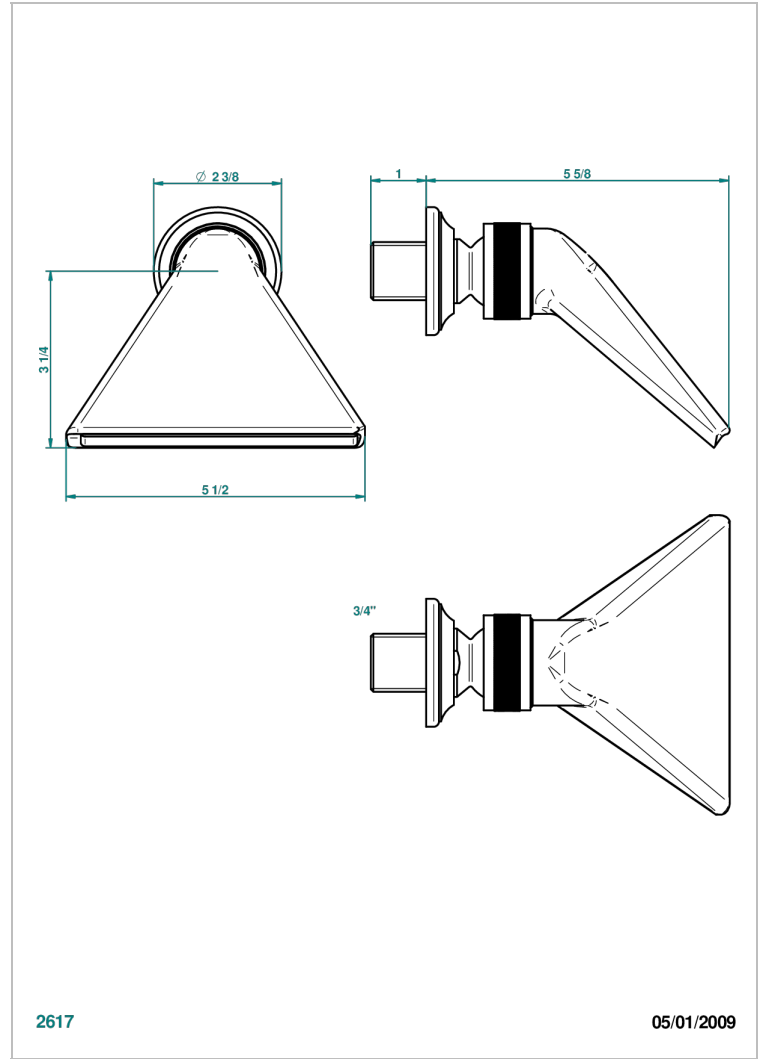

BROADWAY A MANETTES

A04-3640

Douche sportive 3/4"

THG[®]
PARIS

CARACTÉRISTIQUES

- Jet cascade tonique
- Utilisation possible pour sauna
- Alimentation 3/4"

SPÉCIFICATIONS TECHNIQUES

- Recommandé : 3 bars (max. 5 bars) - Advised : 43,5 psi (max. 72 psi)
 - écoulement libre - débit selon l'alimentation en amont
- Free flow - flow according to the upstream supply