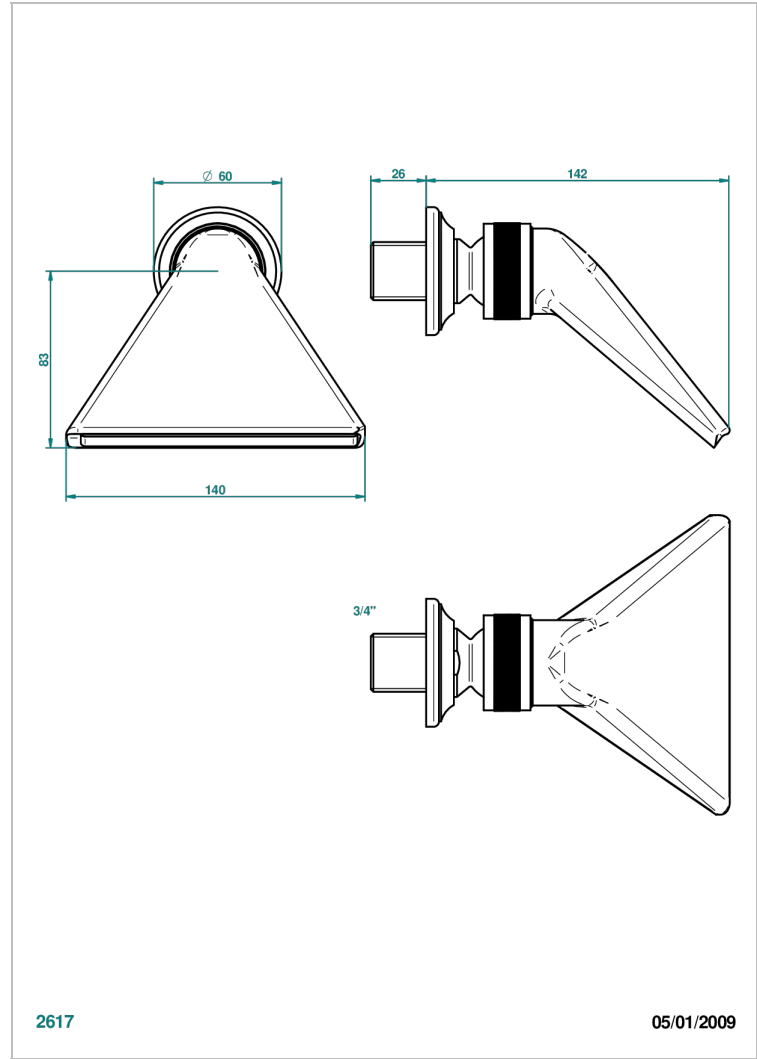

BROADWAY A MANETTES

A04-3640

Douche sportive 3/4"

THG[®]
PARIS

CARACTÉRISTIQUES

- Jet cascade tonique
- Utilisation possible pour sauna
- Alimentation 3/4"

SPÉCIFICATIONS TECHNIQUES

- Recommandé : 3 bars (max. 5 bars) - Advised : 43,5 psi (max. 72 psi)
 - écoulement libre - débit selon l'alimentation en amont
- Free flow - flow according to the upstream supply