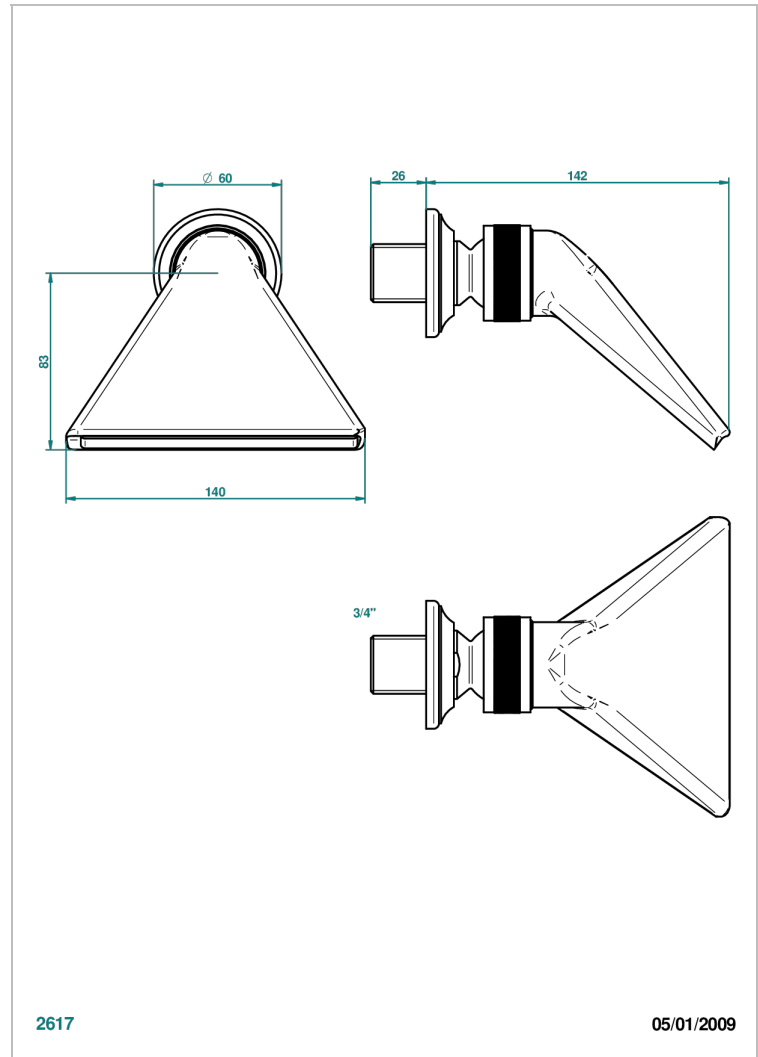

# BROADWAY CON MANETAS

A04-3640

Regadera 3/4" deportiva

THG<sup>®</sup>  
PARIS

## CARACTERÍSTICAS

- Broadway con manetas
- Regadera 3/4" deportiva