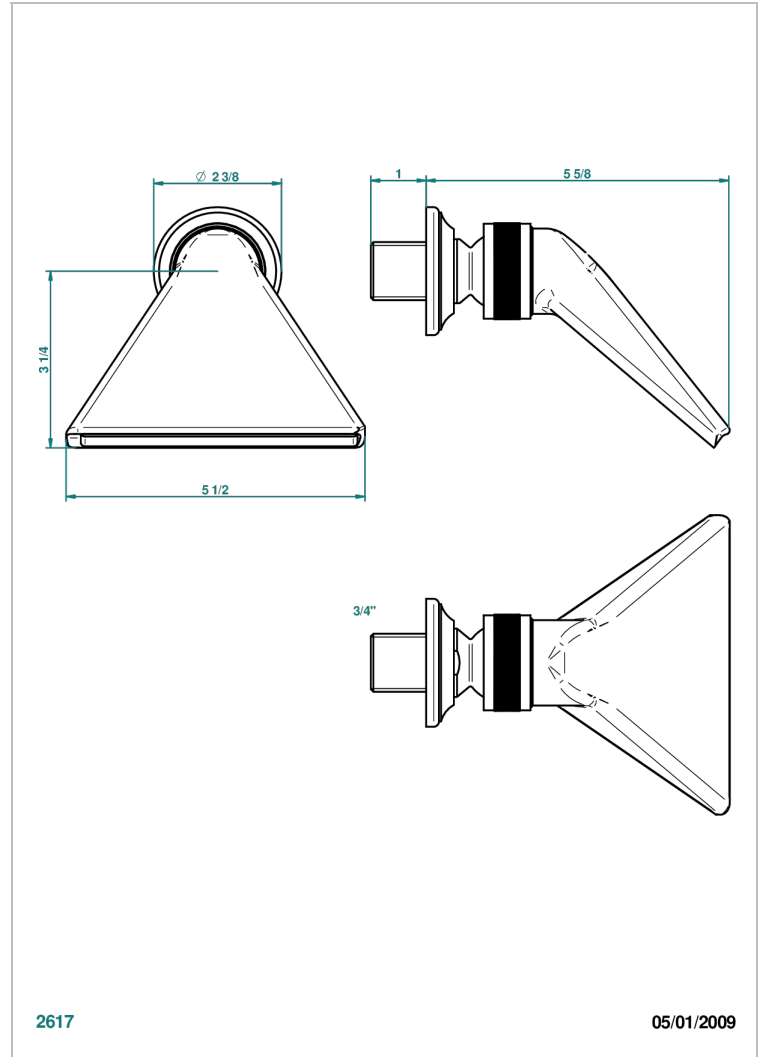

# BROADWAY A MANETTES

A04-3640

Douche sportive 3/4"

THG<sup>®</sup>  
PARIS

## CARACTÉRISTIQUES

- Jet cascade tonique
- Utilisation possible pour sauna
- Alimentation 3/4"