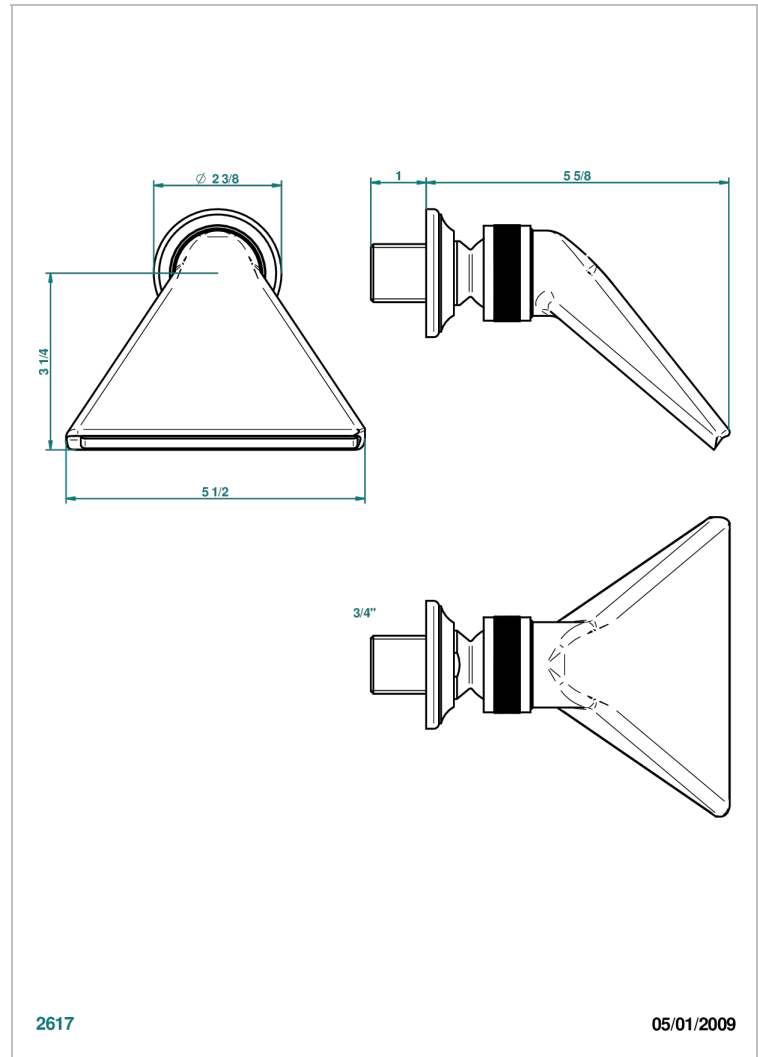

# BROADWAY CON MANETAS

A04-3640

Regadera 3/4" deportiva

THG<sup>®</sup>  
PARIS

## CARACTERÍSTICAS

- Broadway con manetas
- Regadera 3/4" deportiva