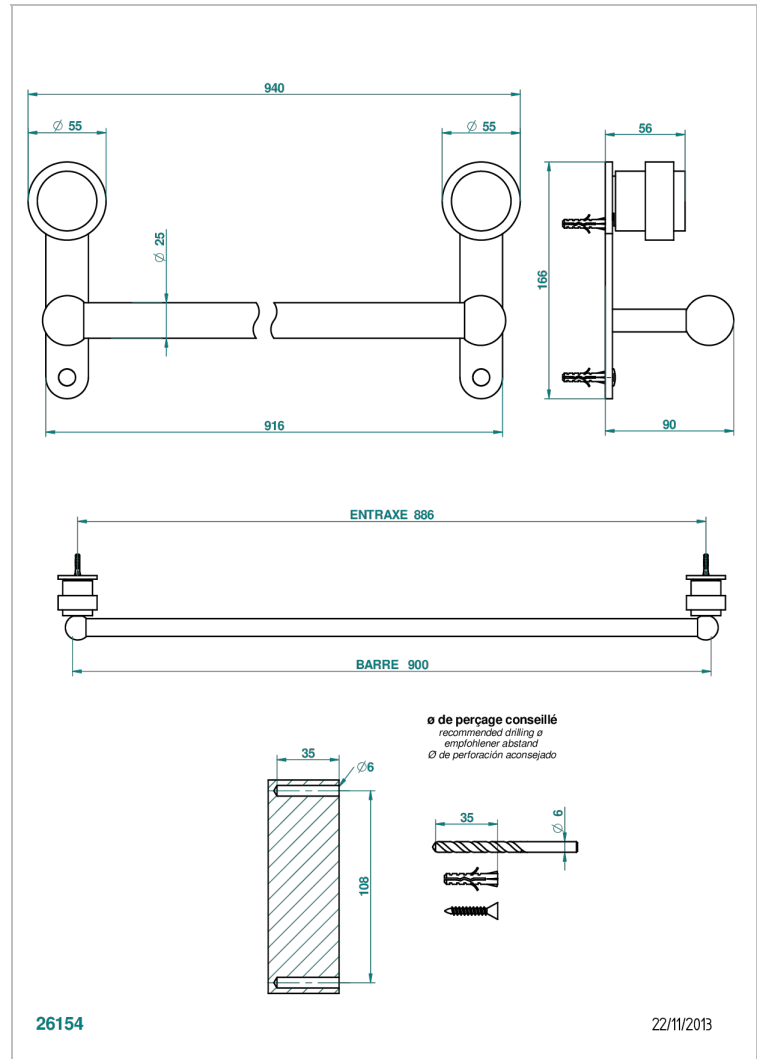

DIPLOMATE BAGUES LISSES

U4A-526

Porte-drap de bain 1 barre fixe lg 900 mm

THG[®]
PARIS

CARACTÉRISTIQUES

- Accessoire en laiton

FINITIONS DISPONIBLES

Bronze clair - D01
Chromé - A02
Chromé / doré - G02
Chromé mat - C02
Doré brillant - F01
Doré mat - F07

Nickel brillant - B01
Nickel mat - C01
Noir mat céramique - D30
Or pâle - F30
Or pâle mat - F31
Pvd blush - H62

Pvd blush mat - H60
Pvd couleur bronze brown - F33
Pvd couleur bronze brown - mat - F34
Pvd couleur doré - H52
Pvd couleur doré mat - H53
Pvd couleur laiton - H49