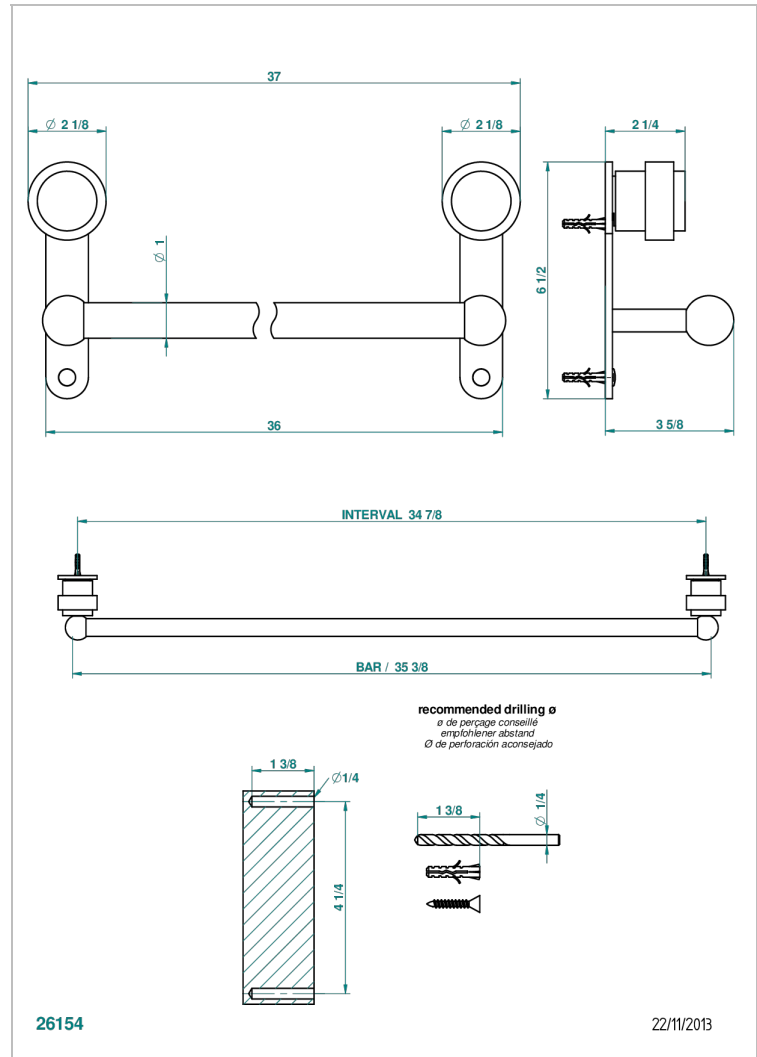

DIPLOMATE BAGUES LISSES

U4A-526

Porte-drap de bain 1 barre fixe lg 900 mm

THG[®]
PARIS

CARACTÉRISTIQUES

- Accessoire en laiton

FINITIONS DISPONIBLES

Bronze clair - D01
Chromé - A02
Chromé / doré - G02
Chromé mat - C02
Doré brillant - F01
Doré mat - F07

Nickel brillant - B01
Nickel mat - C01
Noir mat céramique - D30
Or pâle - F30
Or pâle mat - F31
Pvd blush - H62

Pvd blush mat - H60
Pvd couleur bronze brown - F33
Pvd couleur bronze brown - mat - F34
Pvd couleur doré - H52
Pvd couleur doré mat - H53
Pvd couleur laiton - H49