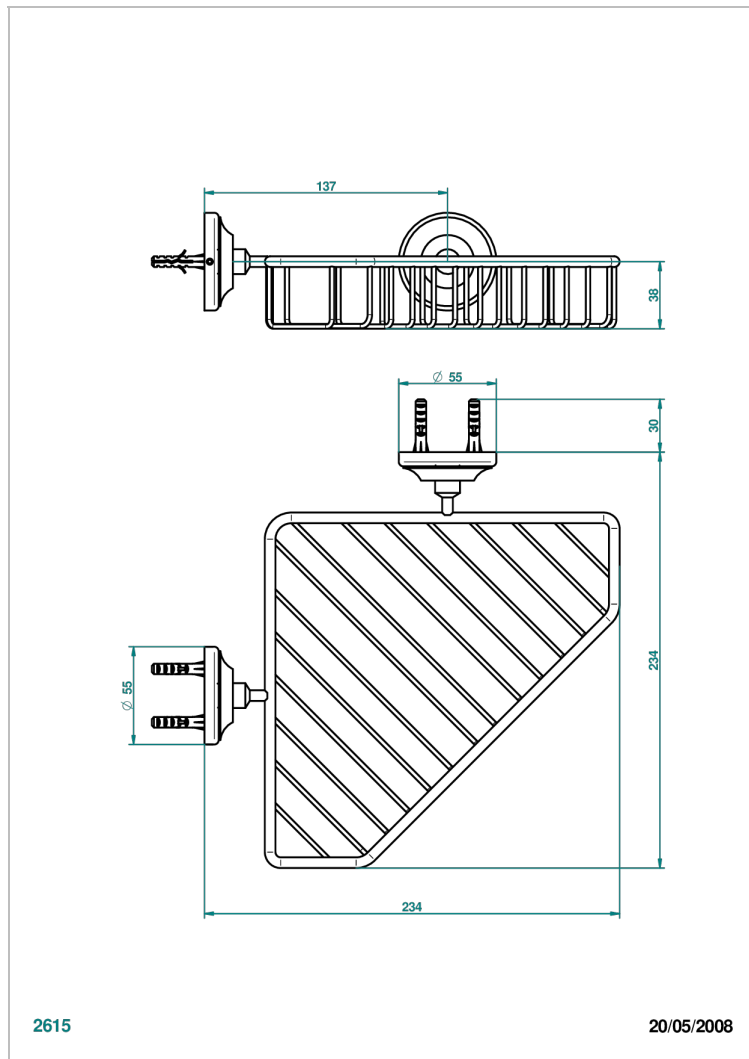

CHARLESTON A MANETTES METAL LISSE

G3N-3623

Porte-savon fil d'angle 200x200 mm avec rosaces

THG[®]
PARIS

CARACTÉRISTIQUES

- Charleston à manettes métal lisse
- Porte-savon fil d'angle 200x200 mm avec rosaces