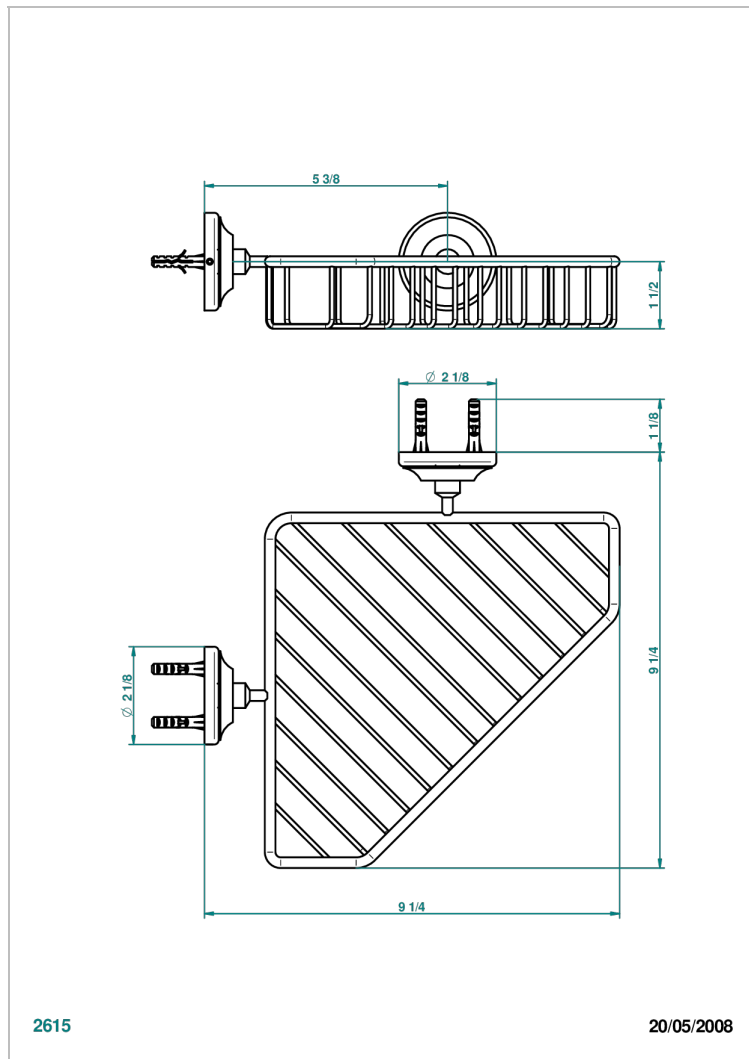

CHARLESTON A MANETTES METAL LISSE

G3N-3623

Porte-savon fil d'angle 200x200 mm avec rosaces

THG[®]
PARIS

CARACTÉRISTIQUES

- Charleston à manettes métal lisse
- Porte-savon fil d'angle 200x200 mm avec rosaces