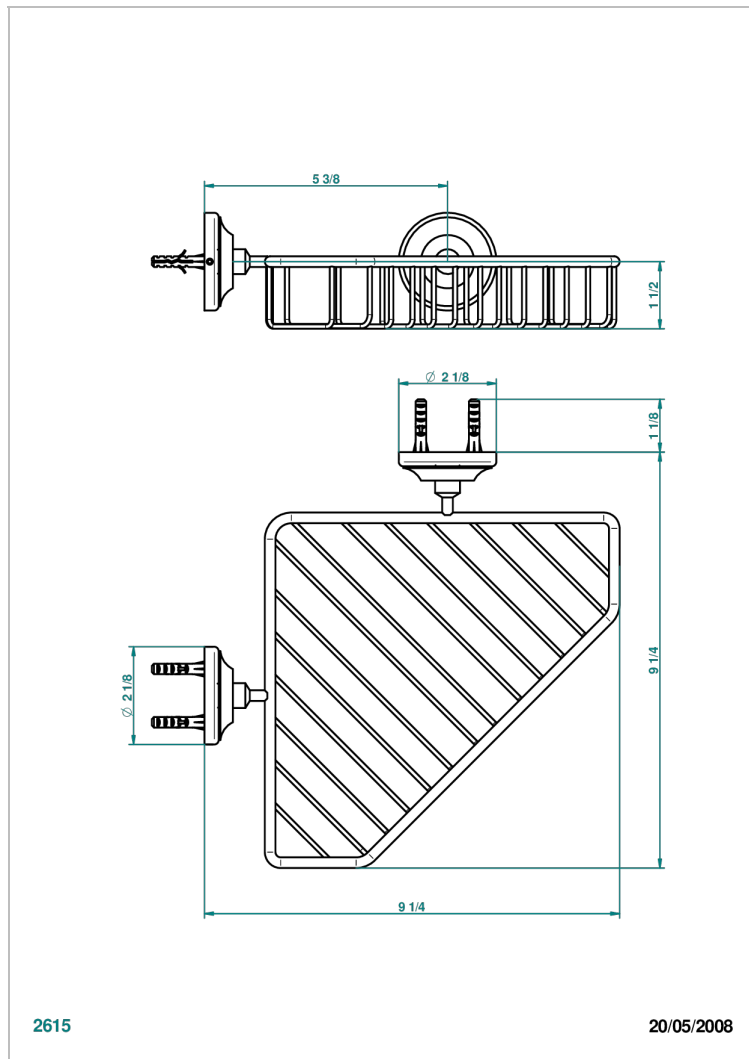

# CHARLESTON CON MANETAS METAL LISO

G3N-3623

Jabonera

## CARACTERÍSTICAS

- Charleston con manetas metal liso
- Jabonera