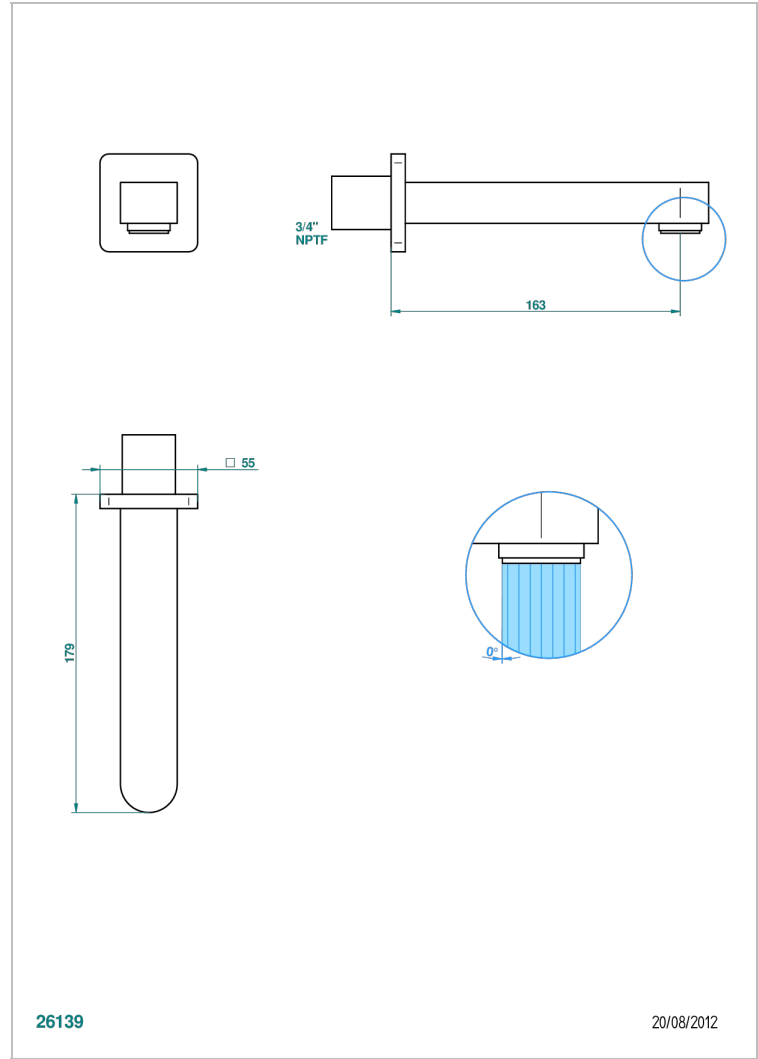

PROFIL ONYX NOIR A MANETTES

A6P-22G/US

Bec de bain mural goliath, standard américain

THG[®]
PARIS

CARACTÉRISTIQUES

- ASME : ASME A112.18.1-2011/CSA B125.1-11

CERTIFICATIONS

FINITIONS DISPONIBLES

Bronze clair - D01
Chromé - A02
Chromé / doré - G02
Chromé mat - C02
Doré brillant - F01
Doré mat - F07

Nickel brillant - B01
Nickel mat - C01
Noir mat céramique - D30
Or pâle - F30
Or pâle mat - F31
Pvd blush - H62