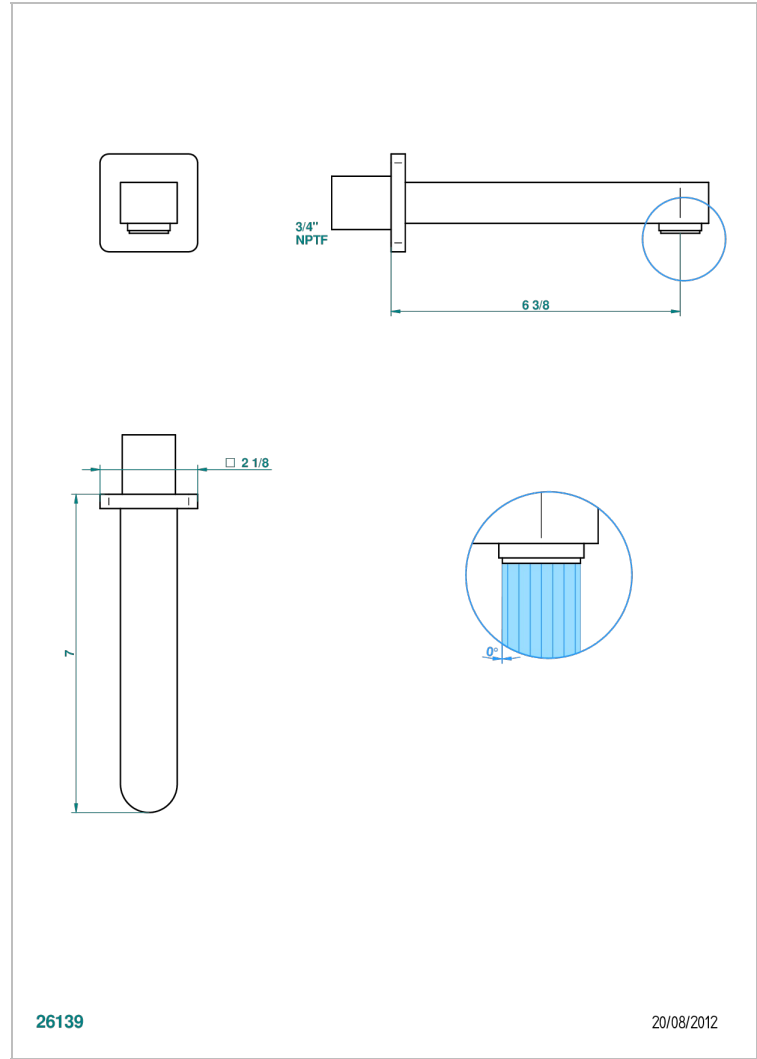

PROFIL ONYX NOIR A MANETTES

A6P-22G/US

Bec de bain mural goliath, standard américain

THG[®]
PARIS

CARACTÉRISTIQUES

- ASME : ASME A112.18.1-2011/CSA B125.1-11

CERTIFICATIONS

FINITIONS DISPONIBLES

Bronze clair - D01
Chromé - A02
Chromé / doré - G02
Chromé mat - C02
Doré brillant - F01
Doré mat - F07

Nickel brillant - B01
Nickel mat - C01
Noir mat céramique - D30
Or pâle - F30
Or pâle mat - F31
Pvd blush - H62