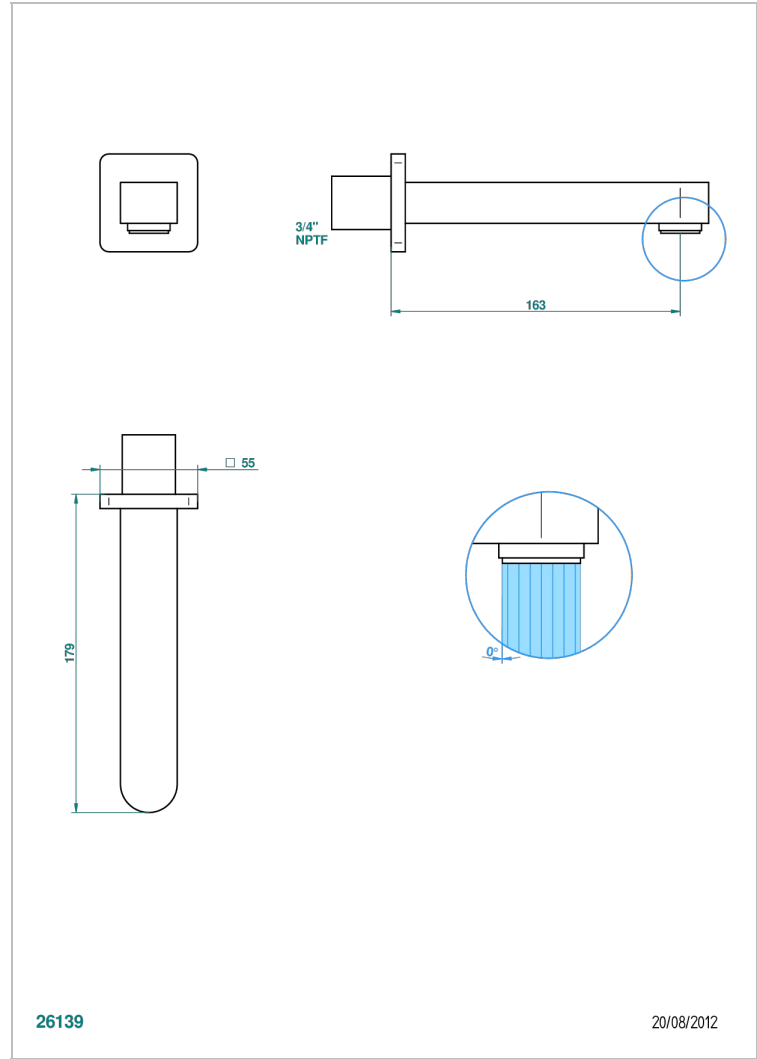

PROFIL ONYX NOIR

A6N-22G/US

Bec de bain mural goliath, standard américain

THG[®]
PARIS

CARACTÉRISTIQUES

- ASME : ASME A112.18.1-2011/CSA B125.1-11

CERTIFICATIONS

FINITIONS DISPONIBLES

Bronze clair - D01
Chromé - A02
Chromé / doré - G02
Chromé mat - C02
Doré brillant - F01
Doré mat - F07

Nickel brillant - B01
Nickel mat - C01
Noir mat céramique - D30
Or pâle - F30
Or pâle mat - F31
Pvd blush - H62