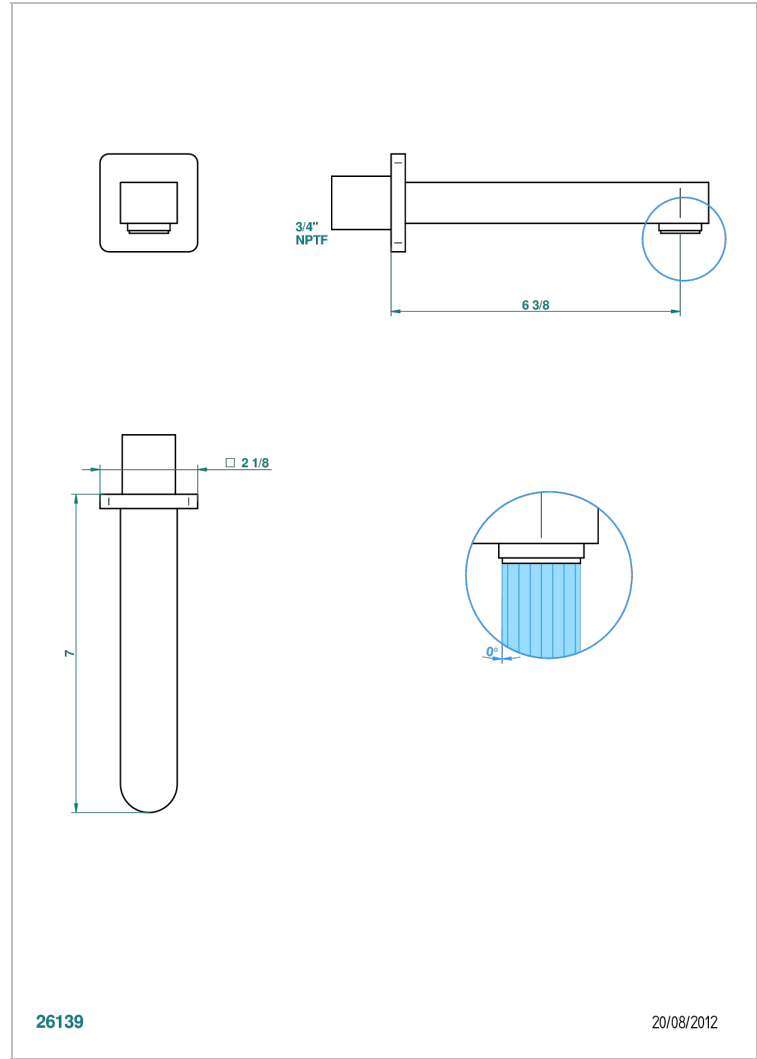

PROFIL ONYX NOIR

A6N-22G/US

Bec de bain mural goliath, standard américain

THG[®]
PARIS

26139

20/08/2012

CARACTÉRISTIQUES

- ASME : ASME A112.18.1-2011/CSA B125.1-11