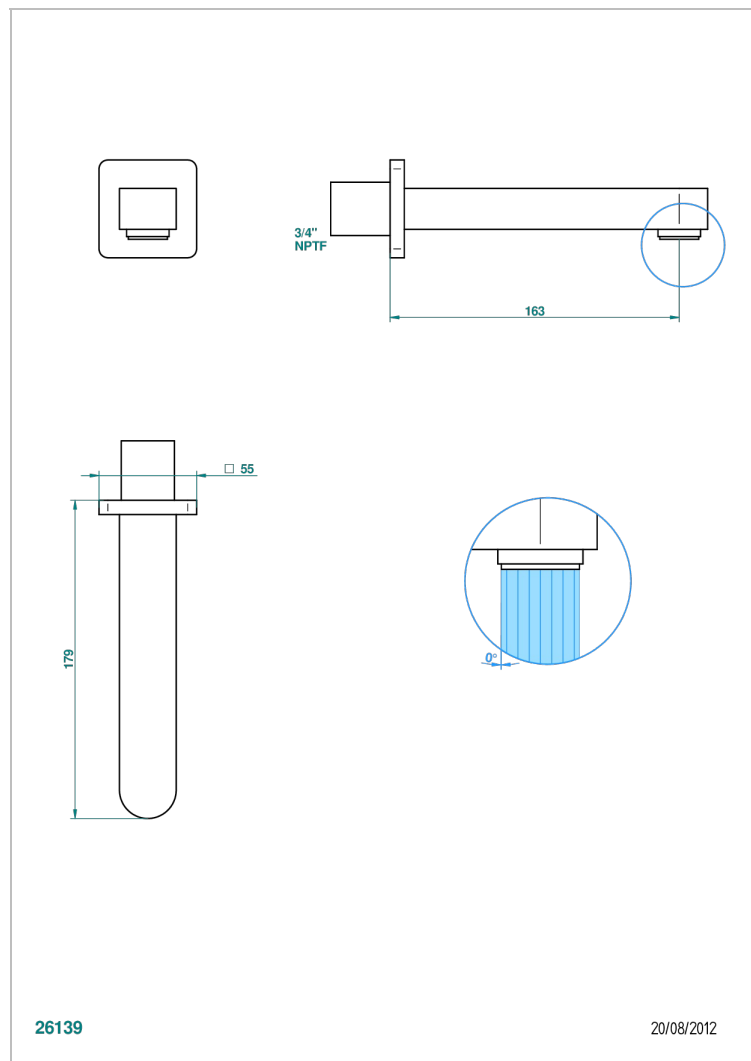

# PROFIL LALIQUE CRISTAL CLAIR A MANETTES

A6H-22G/US

Bec de bain mural goliath, standard américain