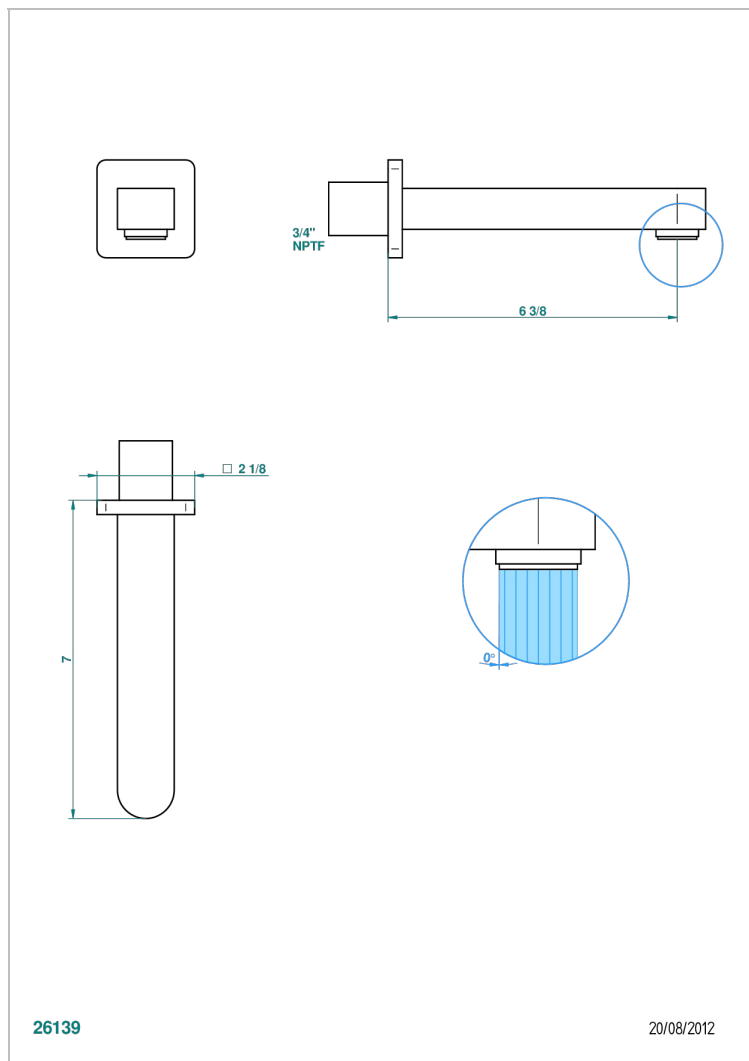

# PROFIL LALIQUE CRISTAL CLAIR A MANETTES

A6H-22G/US

Bec de bain mural goliath, standard américain