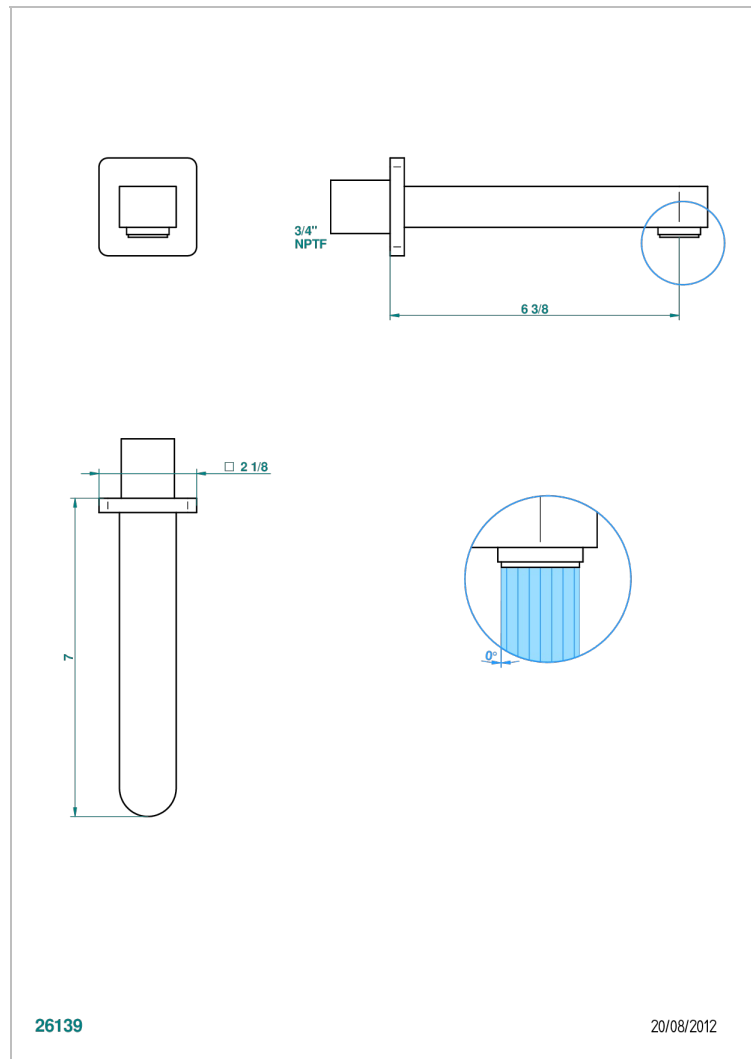

PROFIL LALIQUE CRISTAL CLAIR

A6G-22G/US

Bec de bain mural goliath, standard américain

THG[®]
PARIS

CARACTÉRISTIQUES

- ASME : ASME A112.18.1-2011/CSA B125.1-11

CERTIFICATIONS

FINITIONS DISPONIBLES

Bronze clair - D01
Chromé - A02
Chromé / doré - G02
Chromé mat - C02
Doré brillant - F01
Doré mat - F07

Nickel brillant - B01
Nickel mat - C01
Noir mat céramique - D30
Or pâle - F30
Or pâle mat - F31
Pvd blush - H62