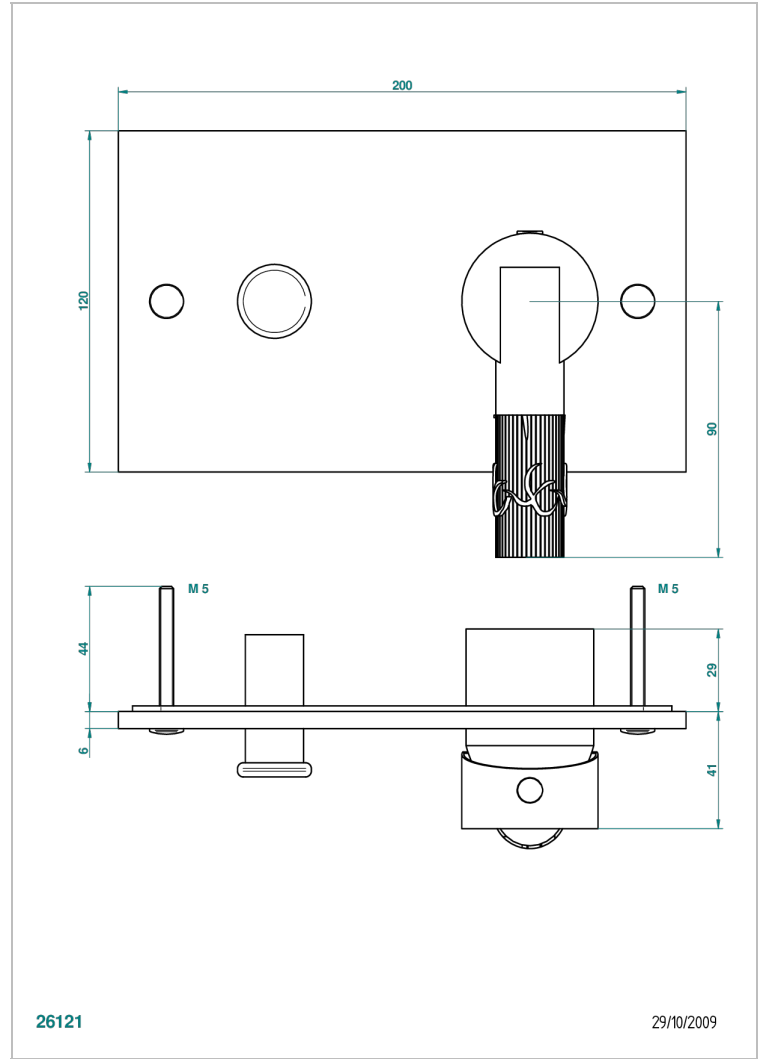

# BAMBOU CRISTAL CLARO

A35-6550B

THG<sup>®</sup>  
PARIS

Parte externa para monomando de ducha mural

## CARACTERÍSTICAS

- Bambou cristal claro
- Parte externa para monomando de ducha mural