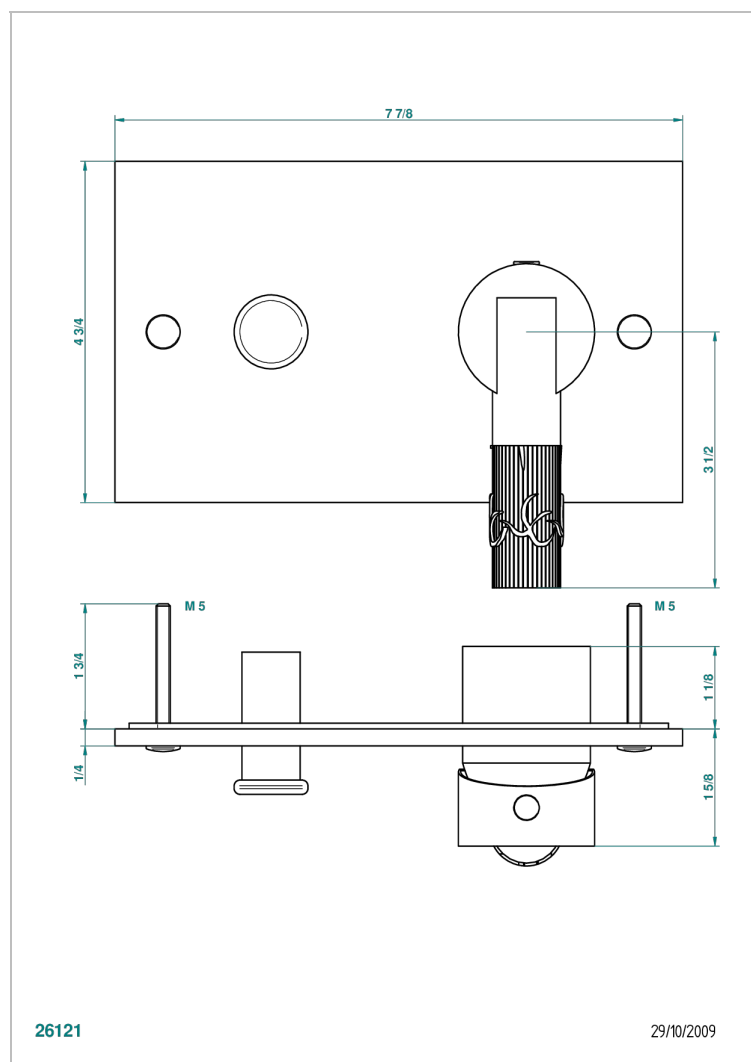

# BAMBOU CRISTAL CLARO

A35-6550B

THG<sup>®</sup>  
PARIS

Parte externa para monomando de ducha mural

## CARACTERÍSTICAS

- Bambou cristal claro
- Parte externa para monomando de ducha mural