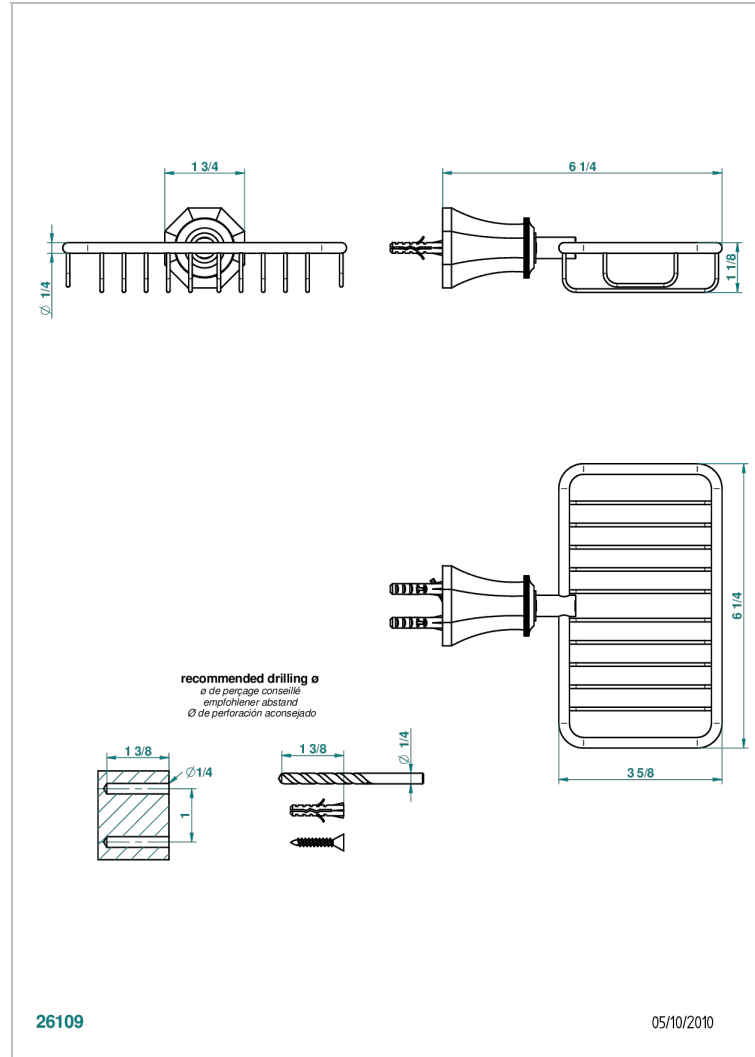

A59-620

Wandseifenkorb mit Rosette 160 x 95 mm

EIGENSCHAFTEN

- Tradition, Kristall
- Wandseifenkorb mit Rosette 160 x 95 mm

VERFÜGBARE OBERFLÄCHEN

Altnickel - H28
Blassgold - F30
Blassgold matt unlackiert - F31
Bronze hell - D01
Chrom - A02
Chrom / gold - G02